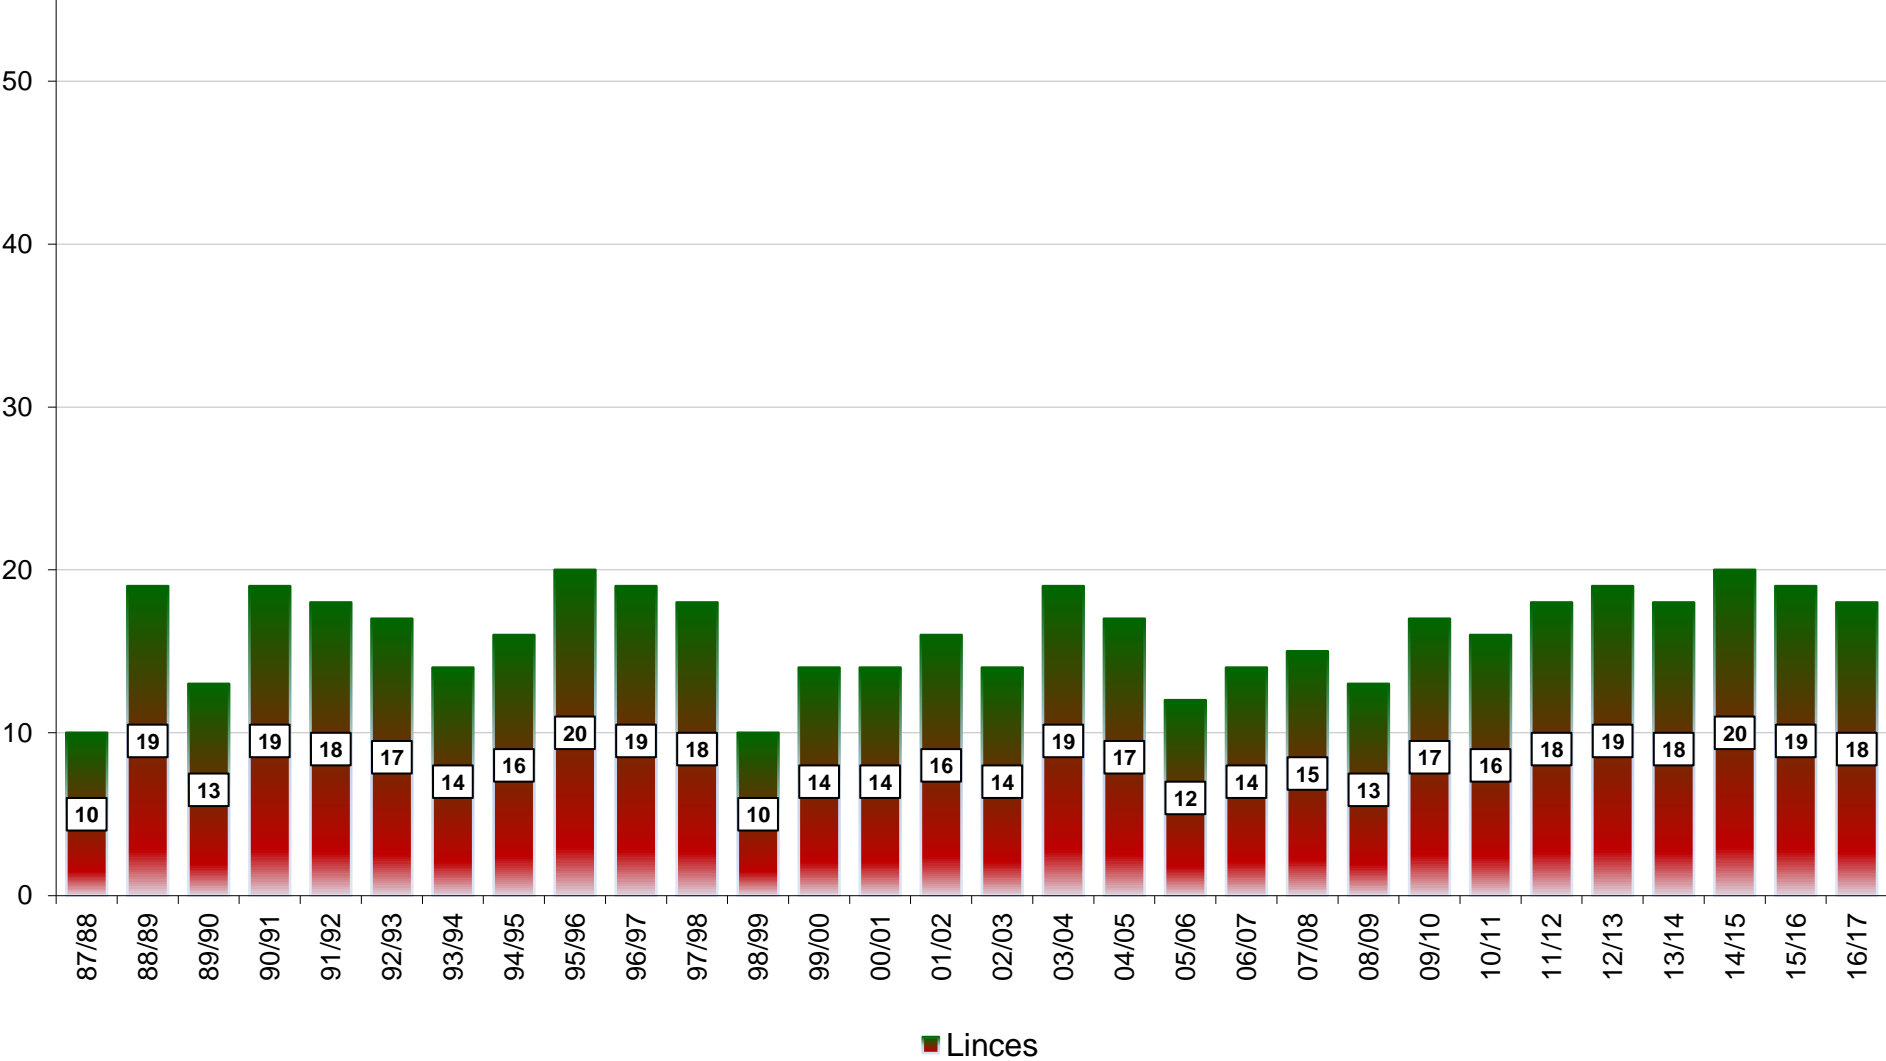

CORPO NACIONAL DE ESCUTAS · ESCUTISMO CATÓLICO PORTUGUÊS · AGRUPAMENTO 908 CARNAXIDE

30 ANOS EM NÚMEROS

QUANTOS VAMOS SENDO...

LOBITOS

EXPEDIÇÕES

EXPLORADORES

COMUNIDADES

PIONEIROS

CLÃS

CAMINHEIROS - CLÃ

LINCES

LINCES

ALCATEIAS

EXPEDIÇÕES

COMUNIDADES