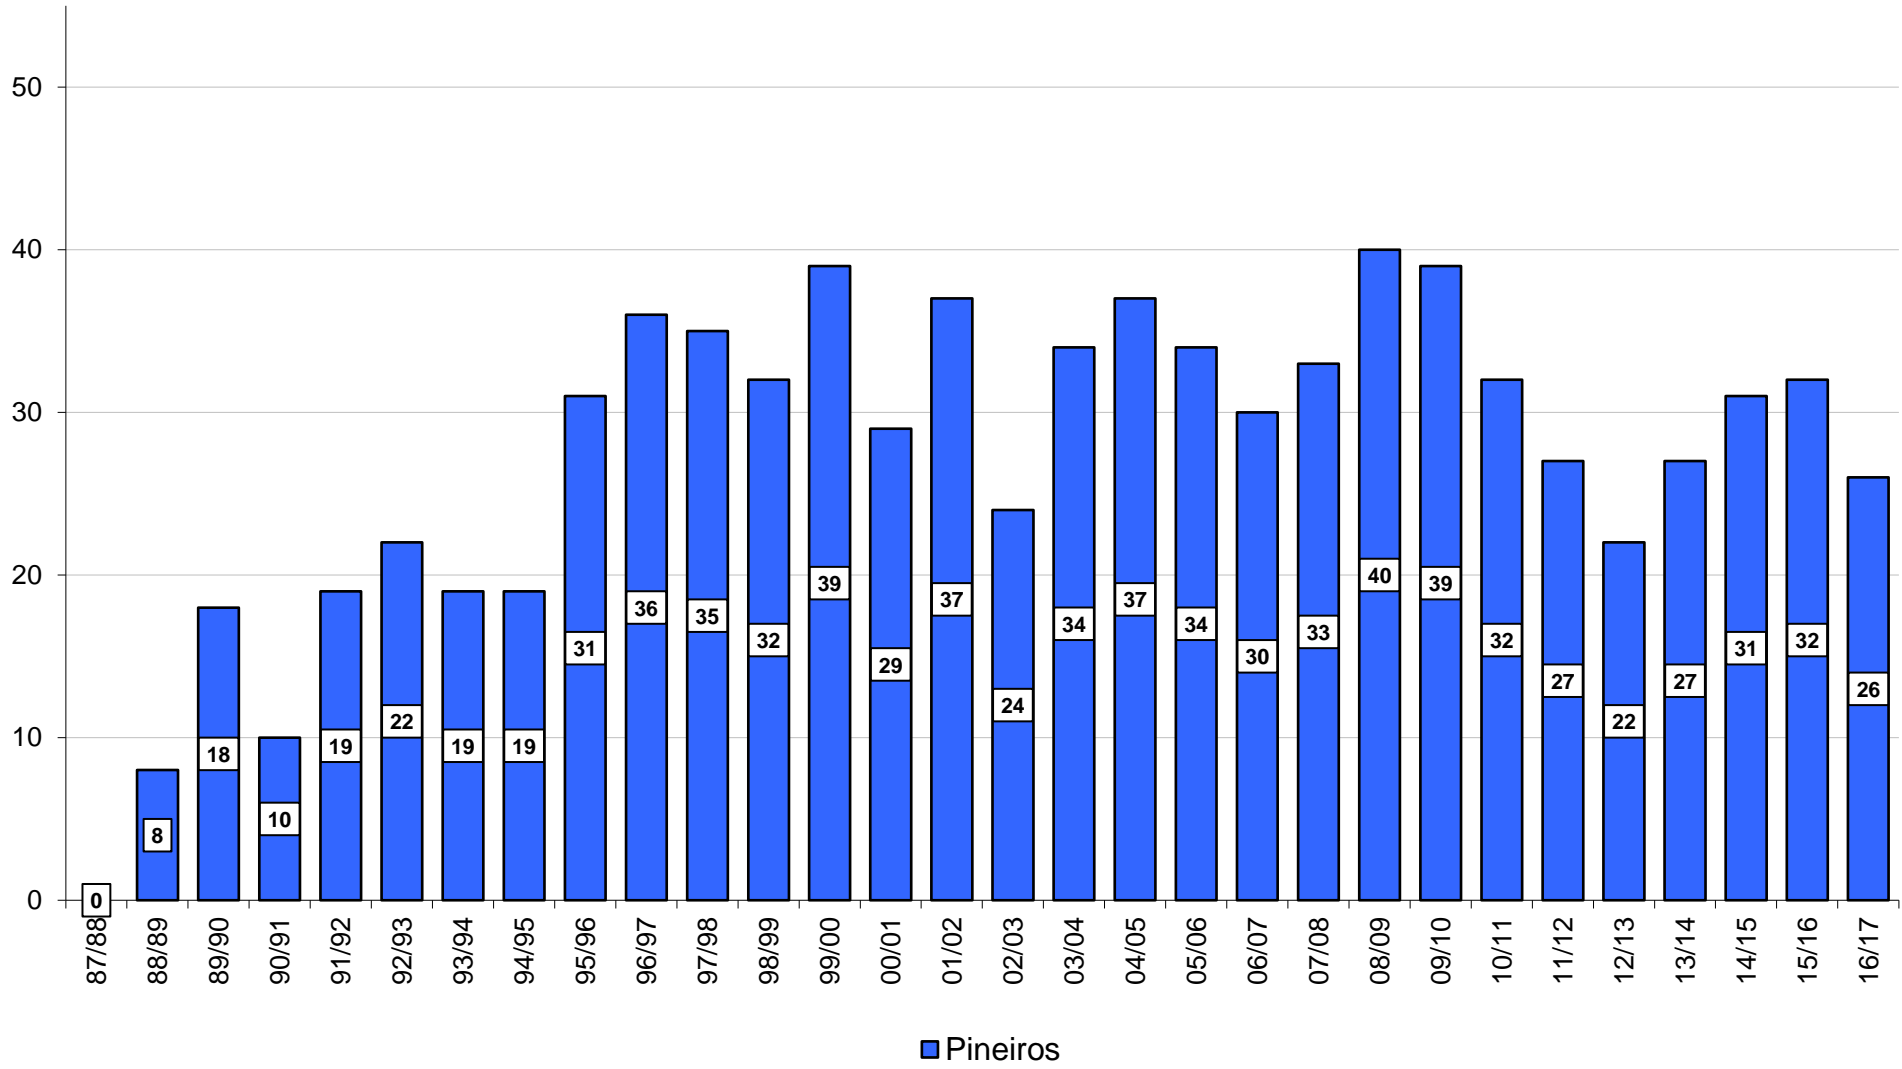

CORPO NACIONAL DE ESCUTAS · ESCUTISMO CATÓLICO PORTUGUÊS · AGRUPAMENTO 908 CARNAXIDE

30 ANOS EM NÚMEROS

QUANTOS VAMOS SENDO...

LOBITOS

EXPEDIÇÕES

EXPLORADORES

COMUNIDADES

PIONEIROS

CLÃS

CAMINHEIROS - CLÃ

LINCES

LINCES

ALCATEIAS

EXPEDIÇÕES

COMUNIDADES