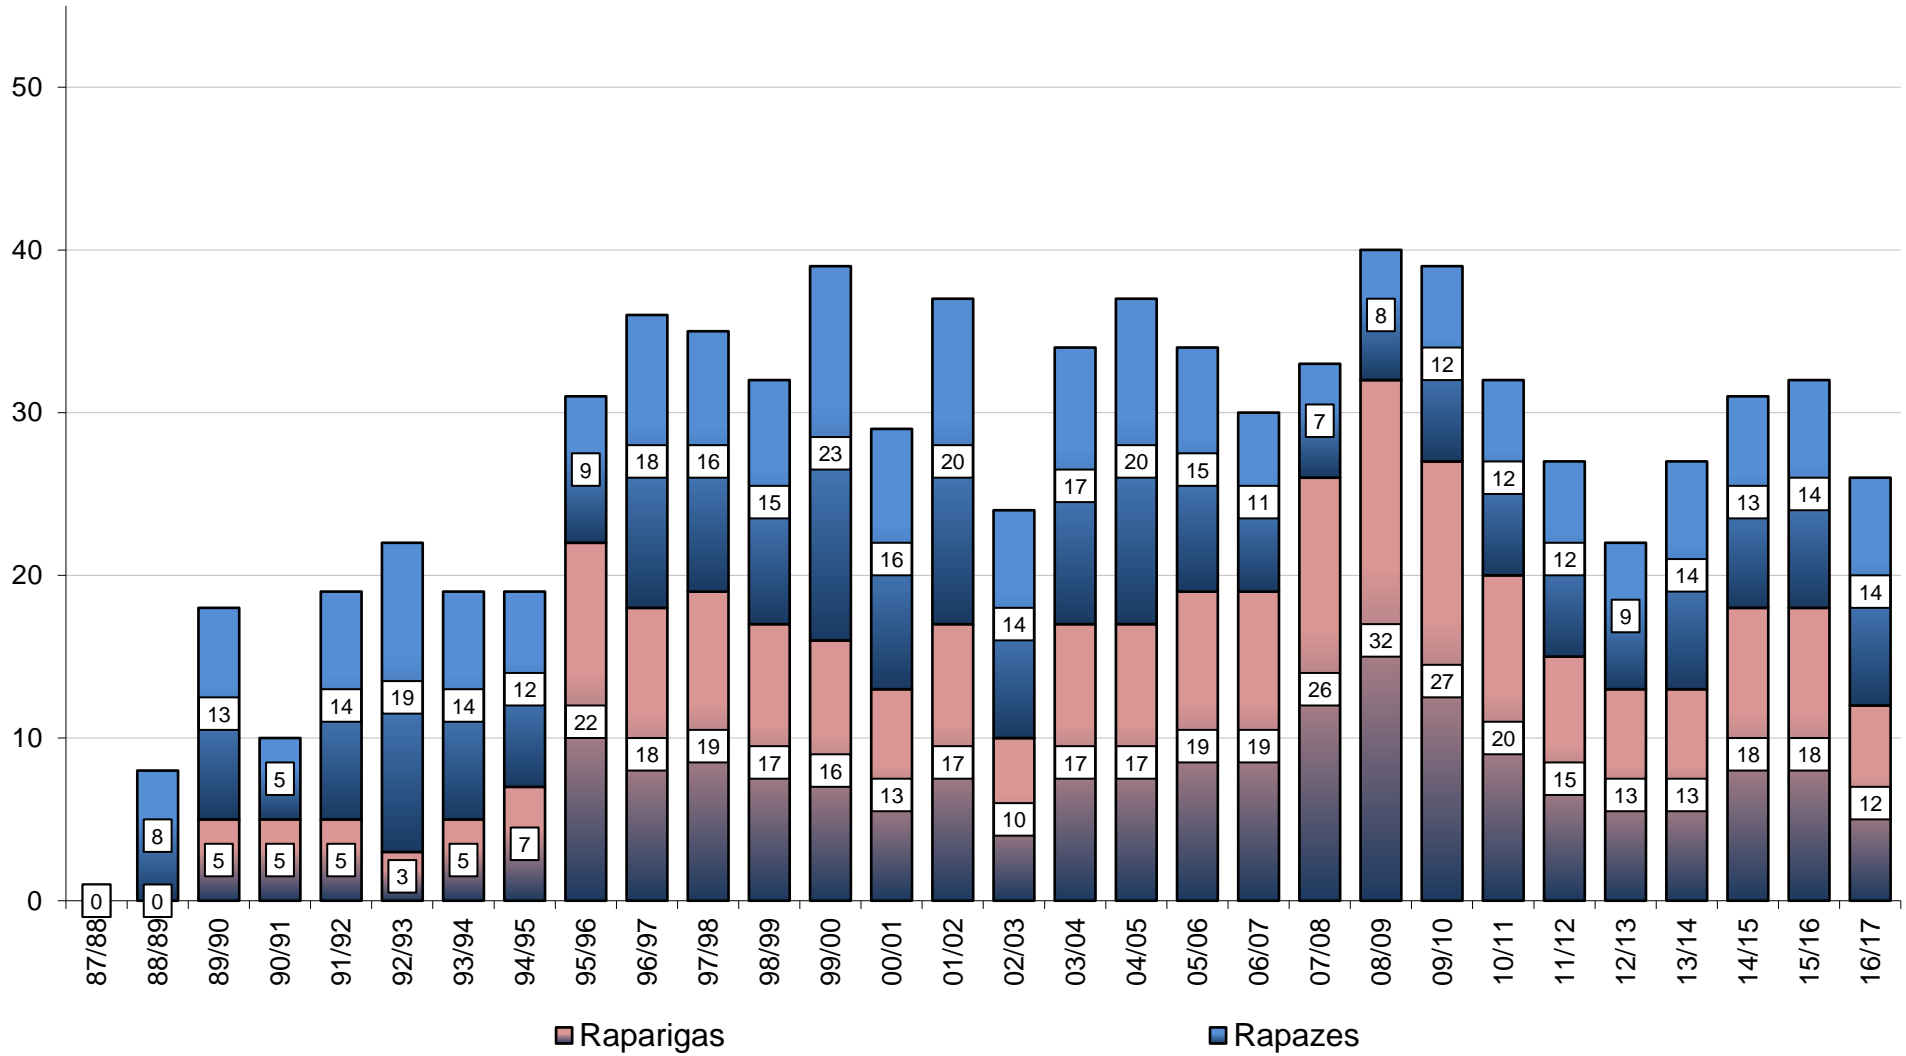

CORPO NACIONAL DE ESCUTAS · ESCUTISMO CATÓLICO PORTUGUÊS · AGRUPAMENTO 908 CARNAXIDE

30 ANOS EM NÚMEROS

QUANTOS VAMOS SENDO...

LOBITOS

EXPEDIÇÕES

EXPLORADORES

COMUNIDADES

PIONEIROS

CLÃS

CAMINHEIROS - CLÃ

LINCES

LINCES

ALCATEIAS

EXPEDIÇÕES

COMUNIDADES