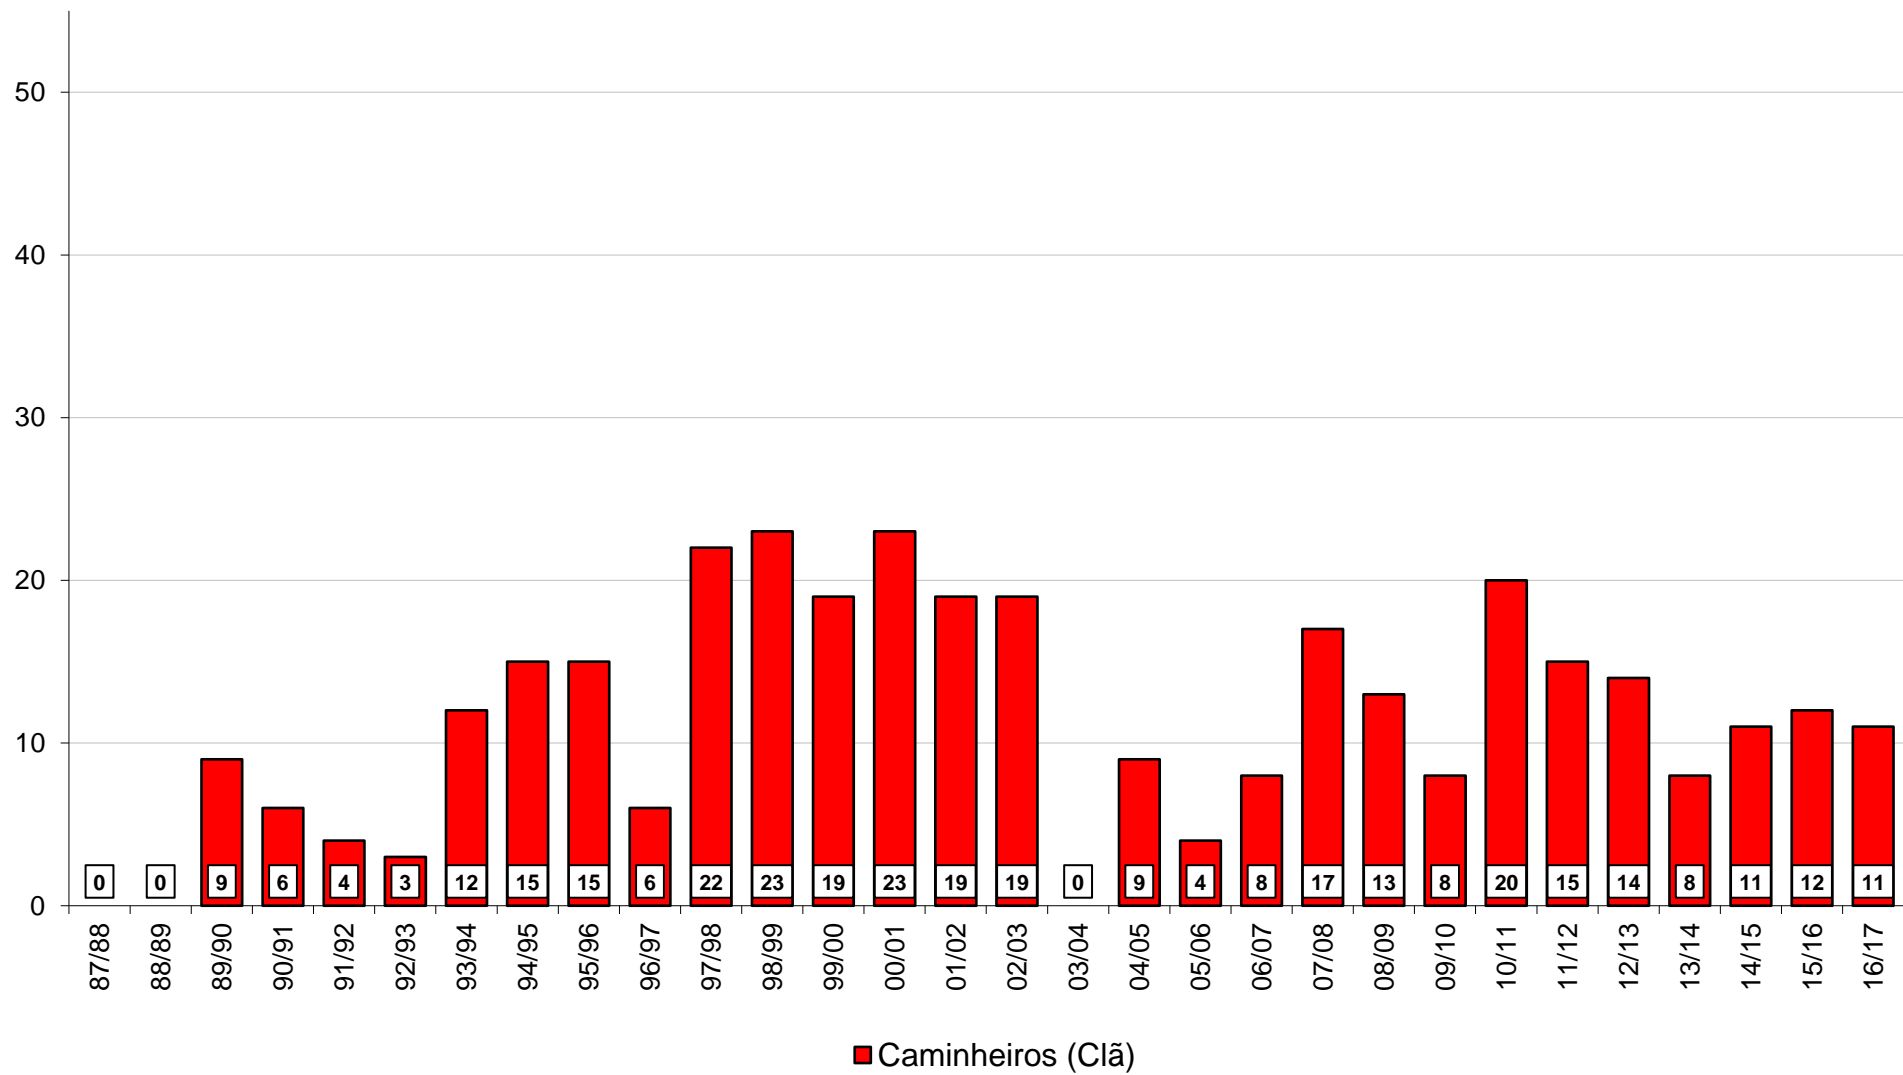

CORPO NACIONAL DE ESCUTAS · ESCUTISMO CATÓLICO PORTUGUÊS · AGRUPAMENTO 908 CARNAXIDE

30 ANOS EM NÚMEROS

QUANTOS VAMOS SENDO...

LOBITOS

EXPEDIÇÕES

EXPLORADORES

COMUNIDADES

PIONEIROS

CLÃS

CAMINHEIROS - CLÃ

LINCES

LINCES

ALCATEIAS

EXPEDIÇÕES

COMUNIDADES