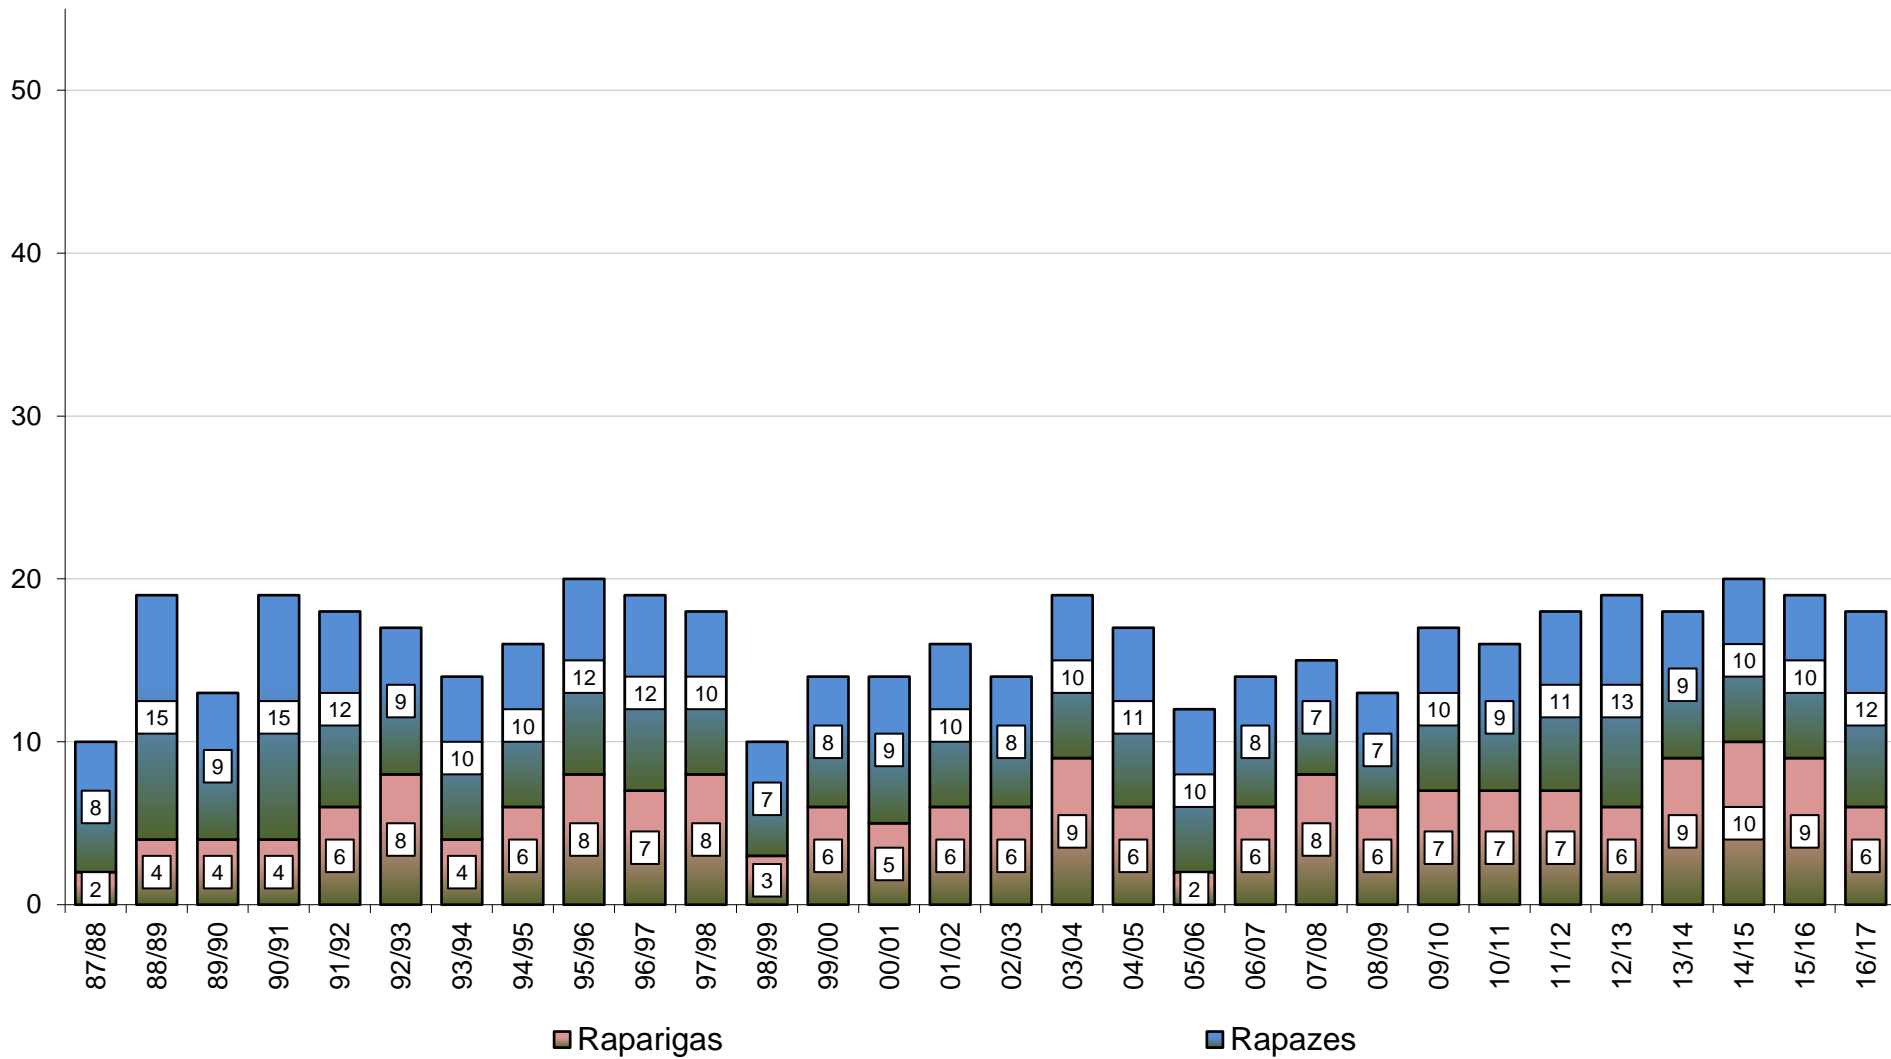

CORPO NACIONAL DE ESCUTAS · ESCUTISMO CATÓLICO PORTUGUÊS · AGRUPAMENTO 908 CARNAXIDE

30 ANOS EM NÚMEROS

QUANTOS VAMOS SENDO...

LOBITOS

EXPEDIÇÕES

EXPLORADORES

COMUNIDADES

PIONEIROS

CLÃS

CAMINHEIROS - CLÃ

LINCES

LINCES

ALCATEIAS

EXPEDIÇÕES

COMUNIDADES