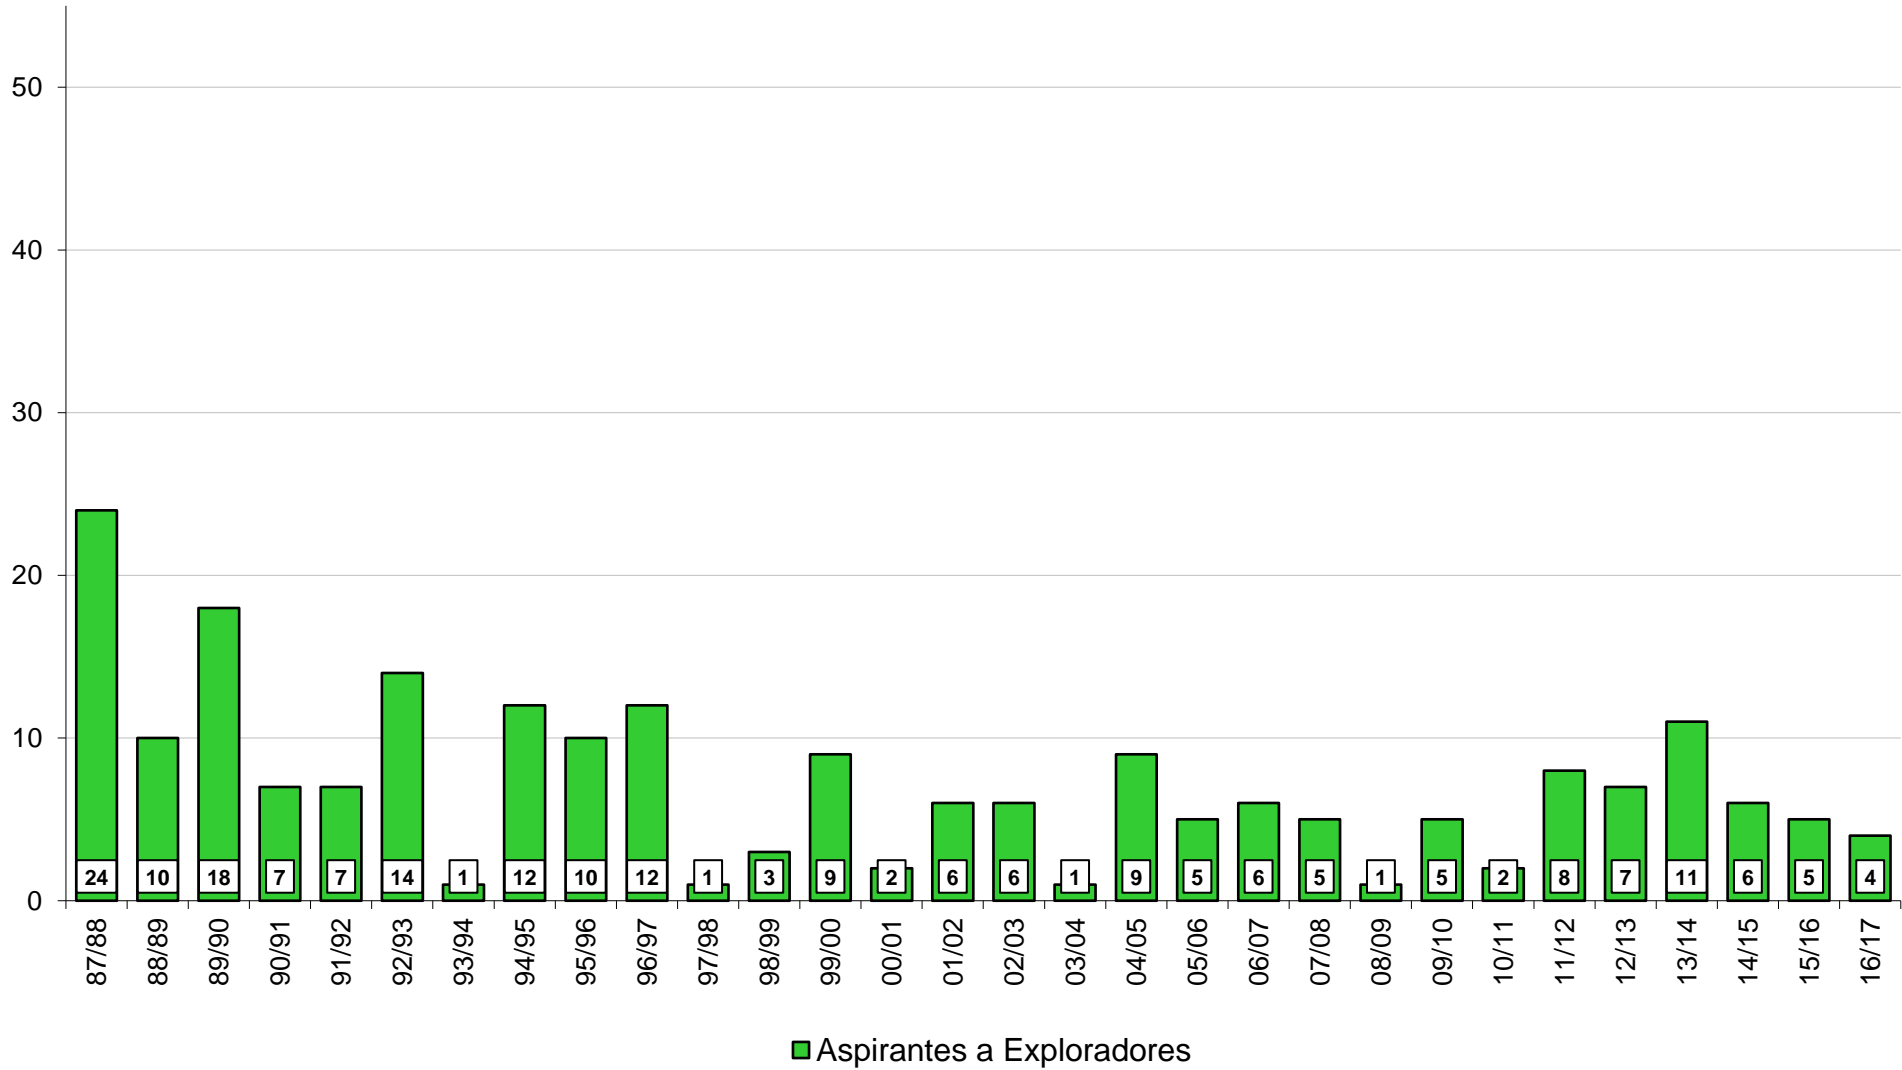

CORPO NACIONAL DE ESCUTAS · ESCUTISMO CATÓLICO PORTUGUÊS · AGRUPAMENTO 908 CARNAXIDE

30 ANOS EM NÚMEROS

QUANTOS VAMOS SENDO...

LOBITOS

EXPEDIÇÕES

EXPLORADORES

COMUNIDADES

PIONEIROS

CLÃS

CAMINHEIROS - CLÃ

LINCES

LINCES

ALCATEIAS

EXPEDIÇÕES

COMUNIDADES