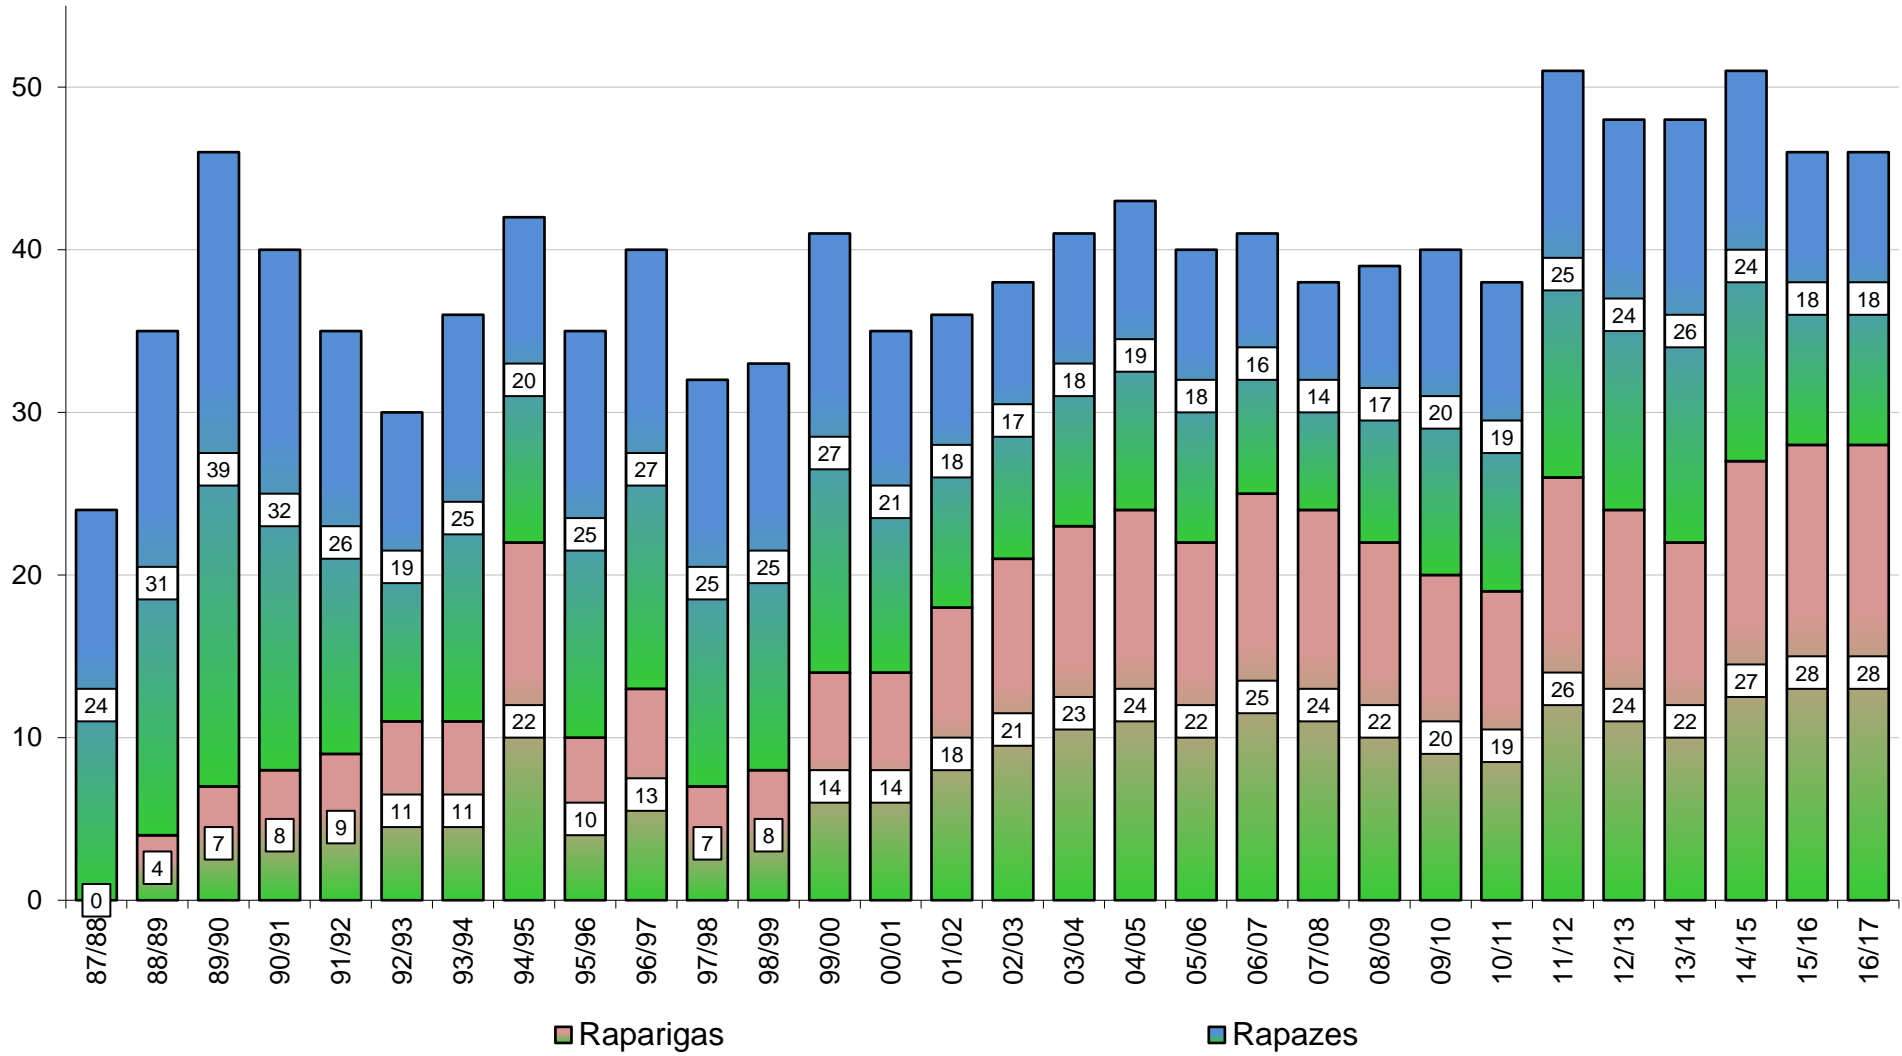

CORPO NACIONAL DE ESCUTAS · ESCUTISMO CATÓLICO PORTUGUÊS · AGRUPAMENTO 908 CARNAXIDE

30 ANOS EM NÚMEROS

QUANTOS VAMOS SENDO...

LOBITOS

EXPEDIÇÕES

EXPLORADORES

COMUNIDADES

PIONEIROS

CLÃS

CAMINHEIROS - CLÃ

LINCES

LINCES

ALCATEIAS

EXPEDIÇÕES

COMUNIDADES