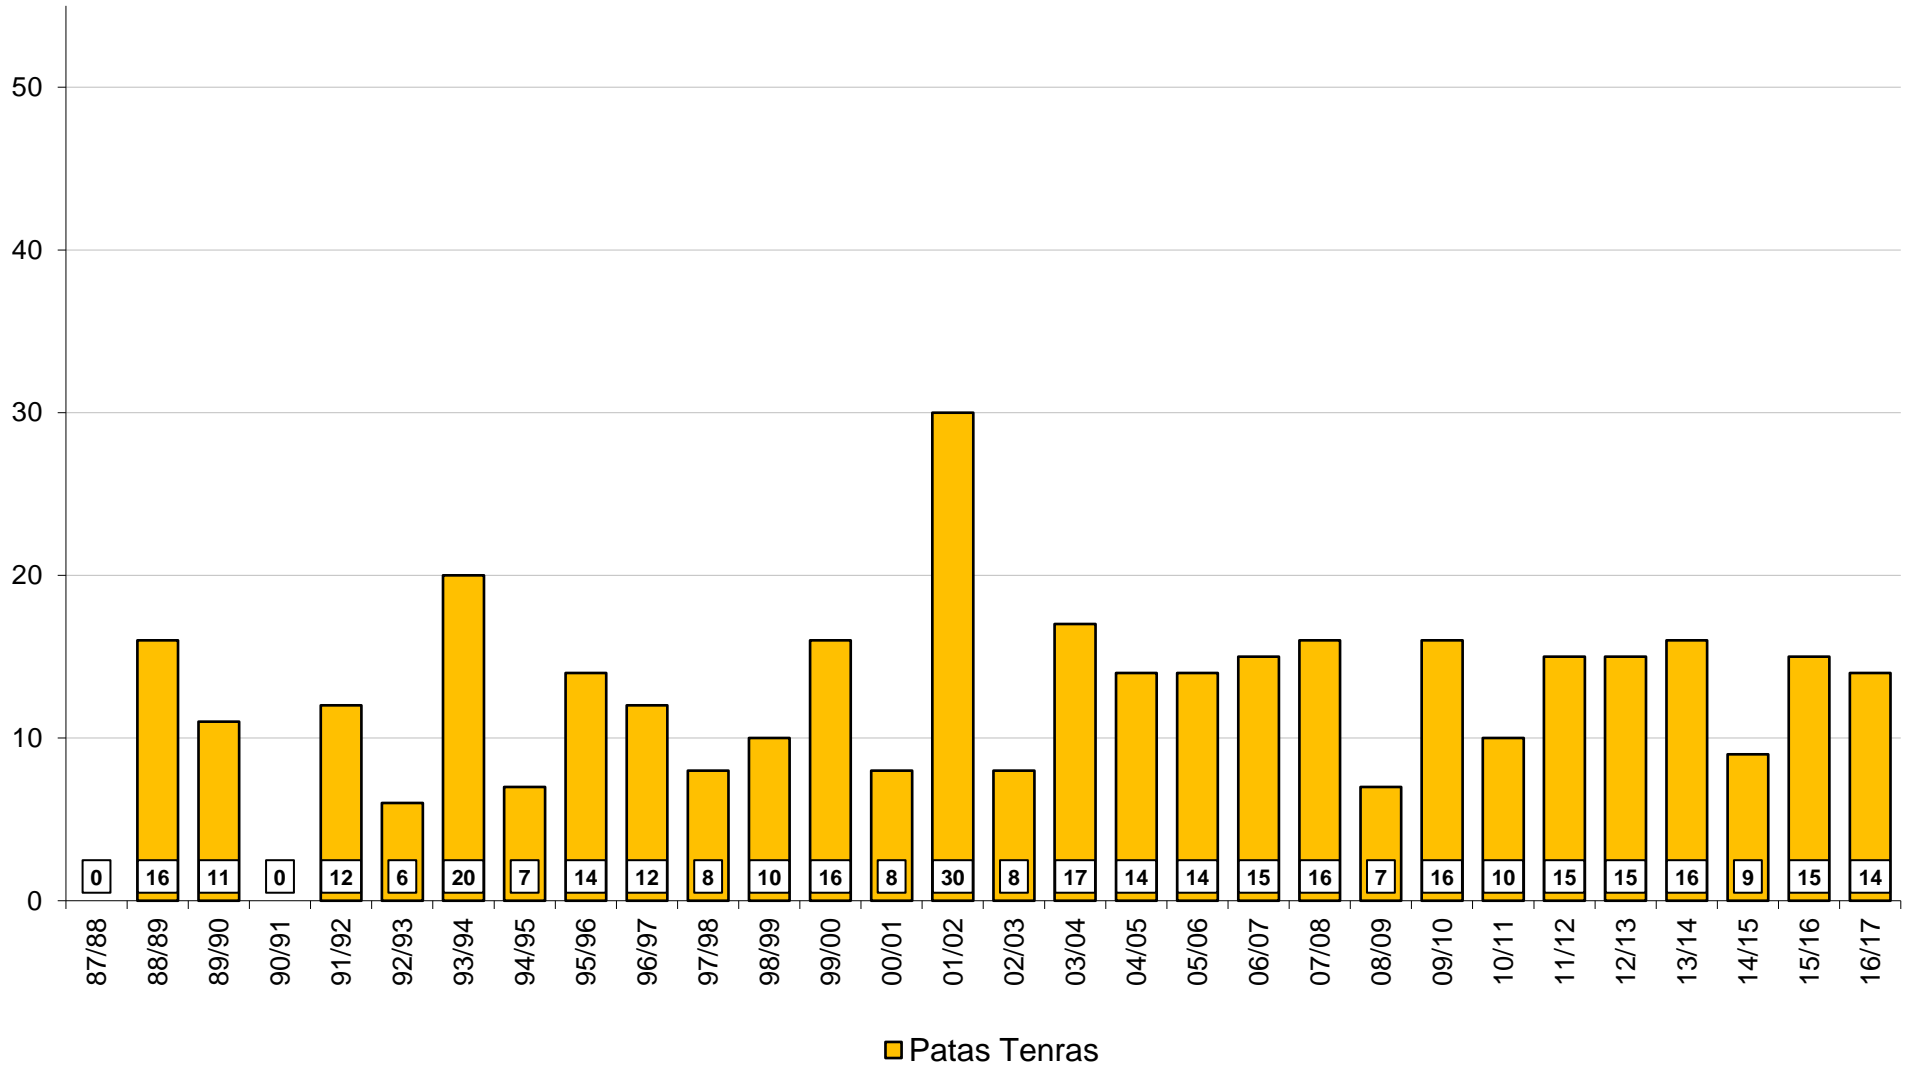

CORPO NACIONAL DE ESCUTAS · ESCUTISMO CATÓLICO PORTUGUÊS · AGRUPAMENTO 908 CARNAXIDE

30 ANOS EM NÚMEROS

QUANTOS VAMOS SENDO...

LOBITOS

EXPEDIÇÕES

EXPLORADORES

COMUNIDADES

PIONEIROS

CLÃS

CAMINHEIROS - CLÃ

LINCES

LINCES

ALCATEIAS

EXPEDIÇÕES

COMUNIDADES