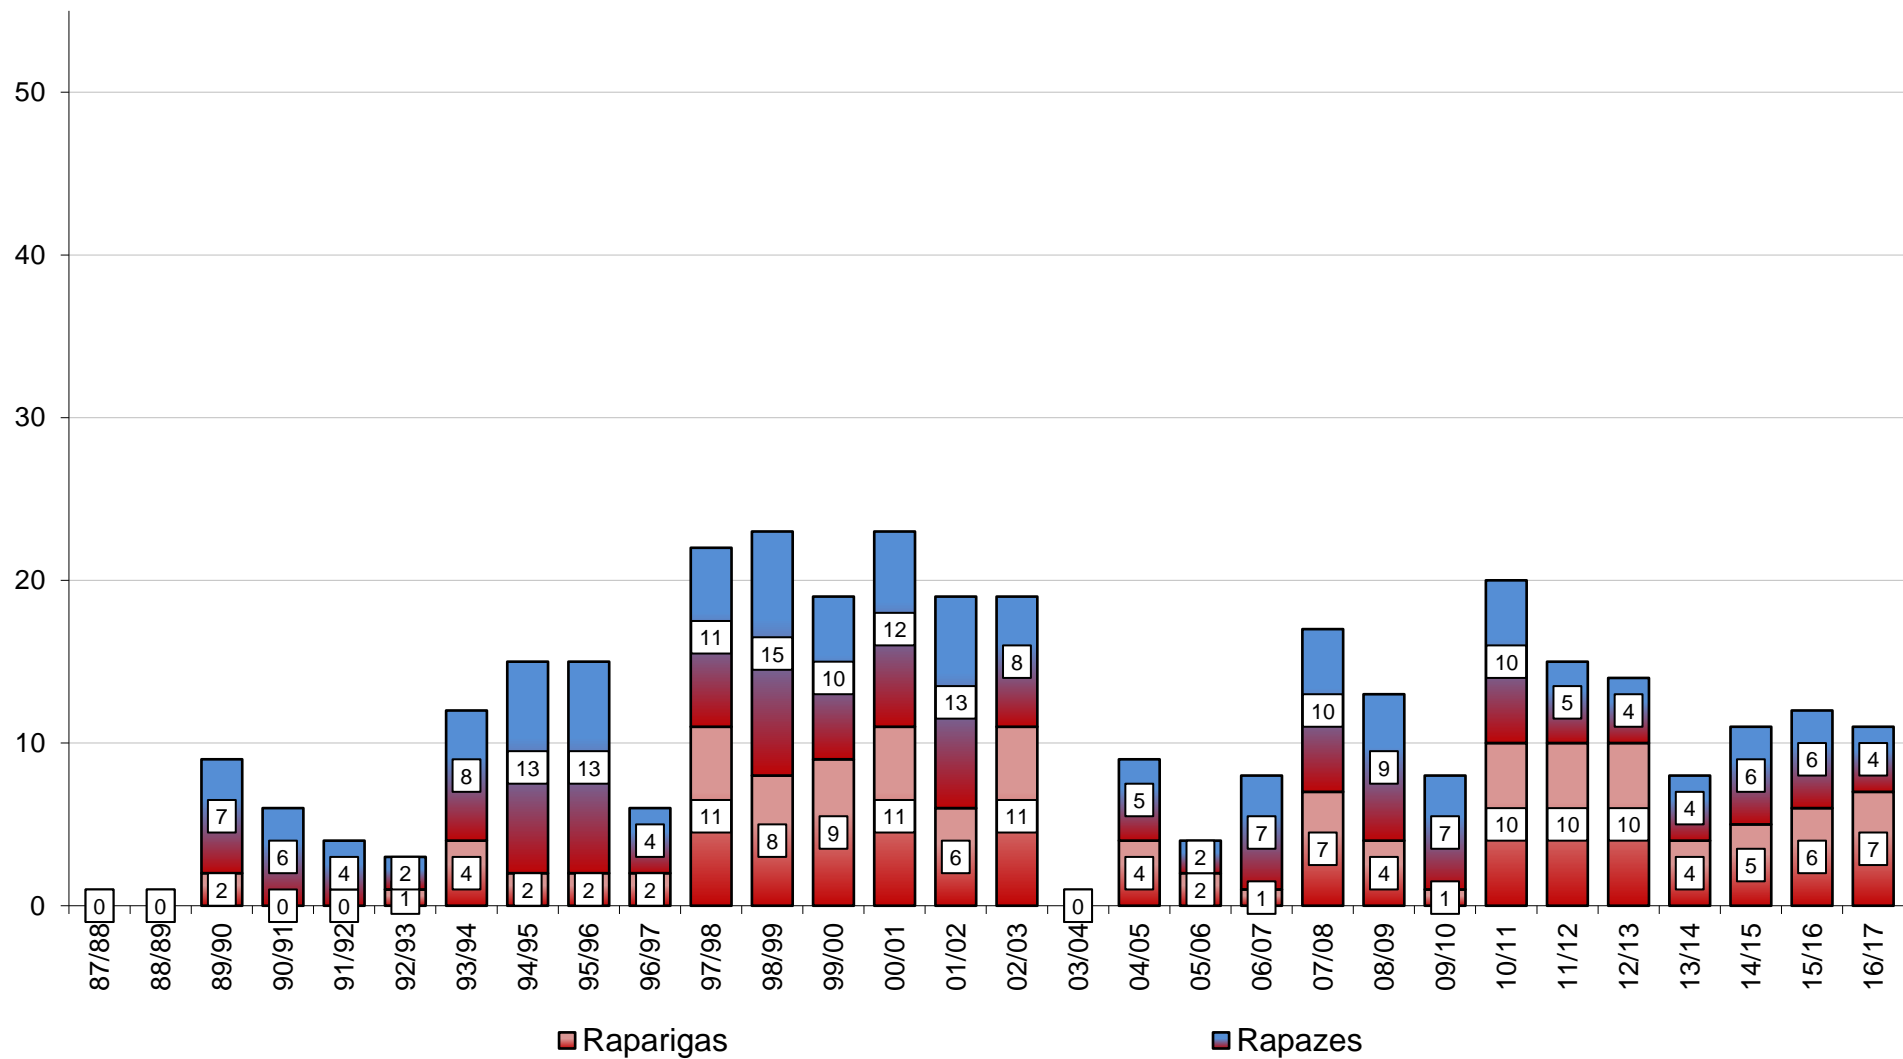

CORPO NACIONAL DE ESCUTAS · ESCUTISMO CATÓLICO PORTUGUÊS · AGRUPAMENTO 908 CARNAXIDE

30 ANOS EM NÚMEROS

QUANTOS VAMOS SENDO...

LOBITOS

EXPEDIÇÕES

EXPLORADORES

COMUNIDADES

PIONEIROS

CLÃS

CAMINHEIROS - CLÃ

LINCES

LINCES

ALCATEIAS

EXPEDIÇÕES

COMUNIDADES