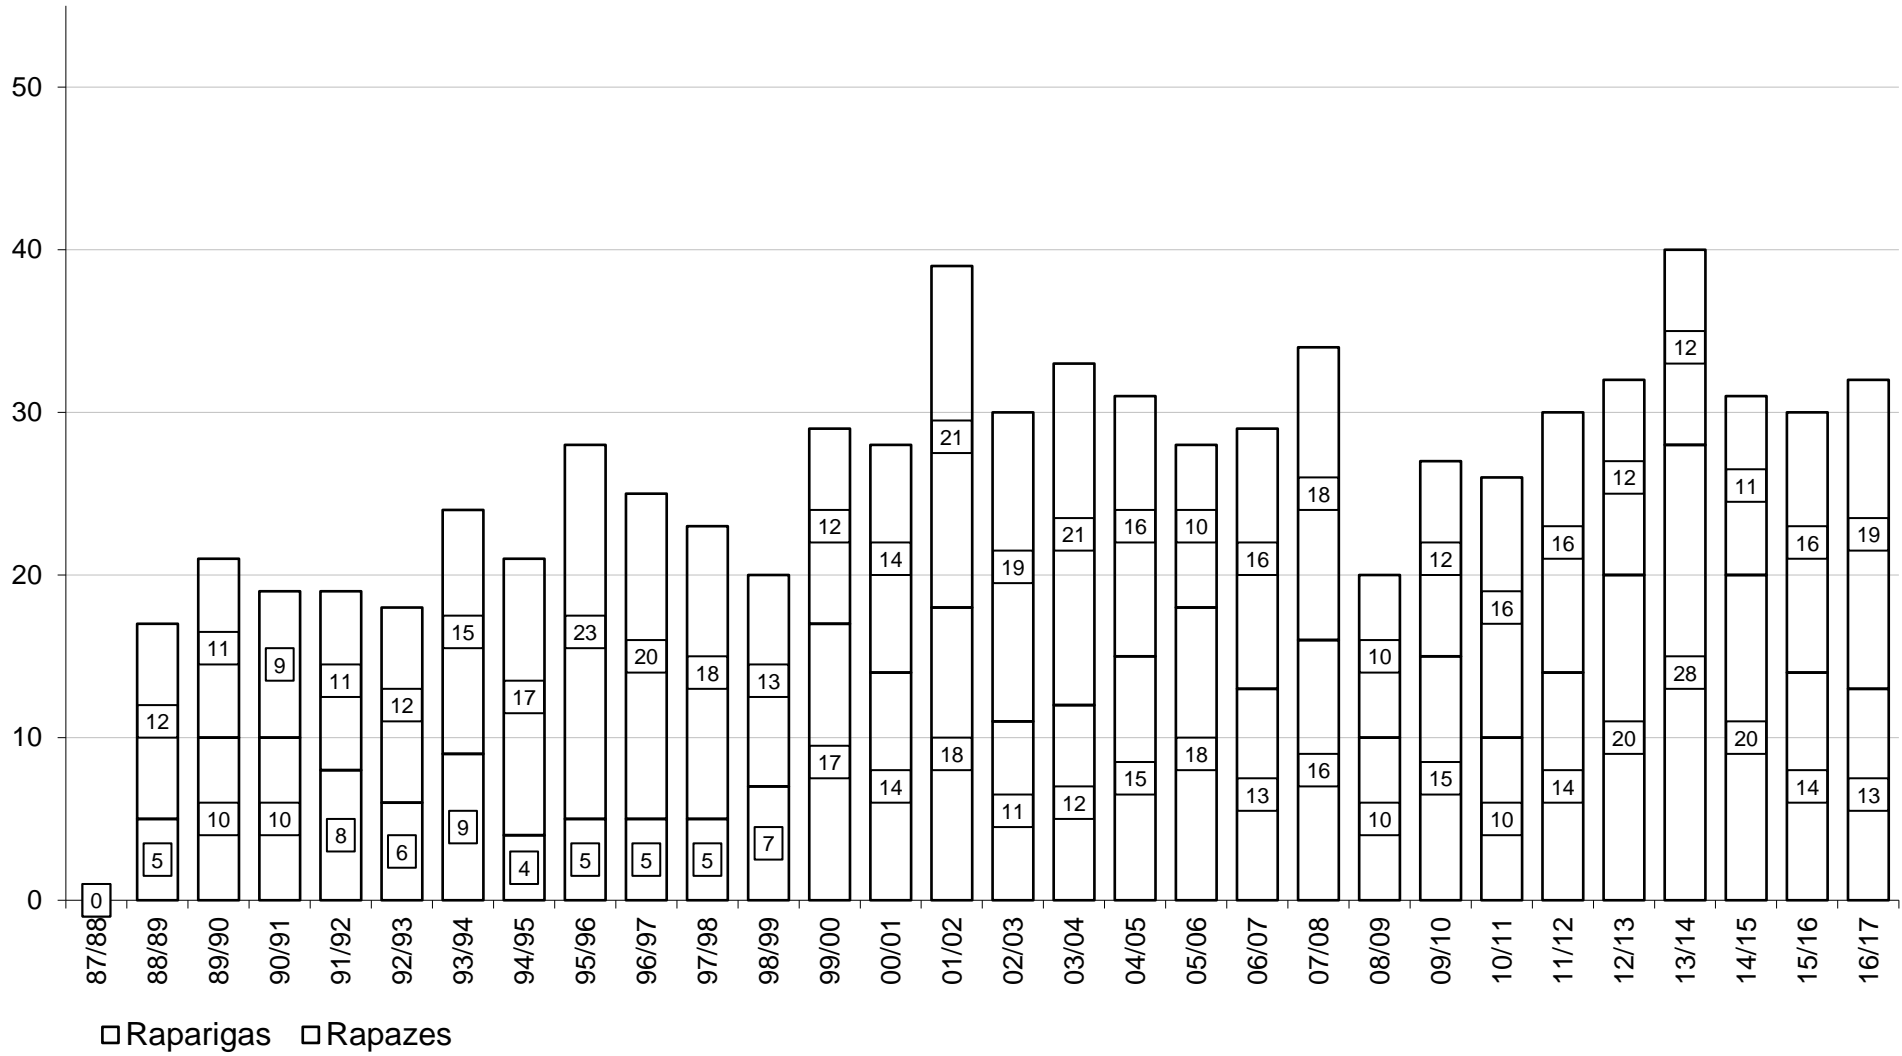

CORPO NACIONAL DE ESCUTAS · ESCUTISMO CATÓLICO PORTUGUÊS · AGRUPAMENTO 908 CARNAXIDE

30 ANOS EM NÚMEROS

QUANTOS VAMOS SENDO...

LOBITOS

EXPEDIÇÕES

EXPLORADORES

COMUNIDADES

PIONEIROS

CLÃS

CAMINHEIROS - CLÃ

LINCES

LINCES

ALCATEIAS

EXPEDIÇÕES

COMUNIDADES