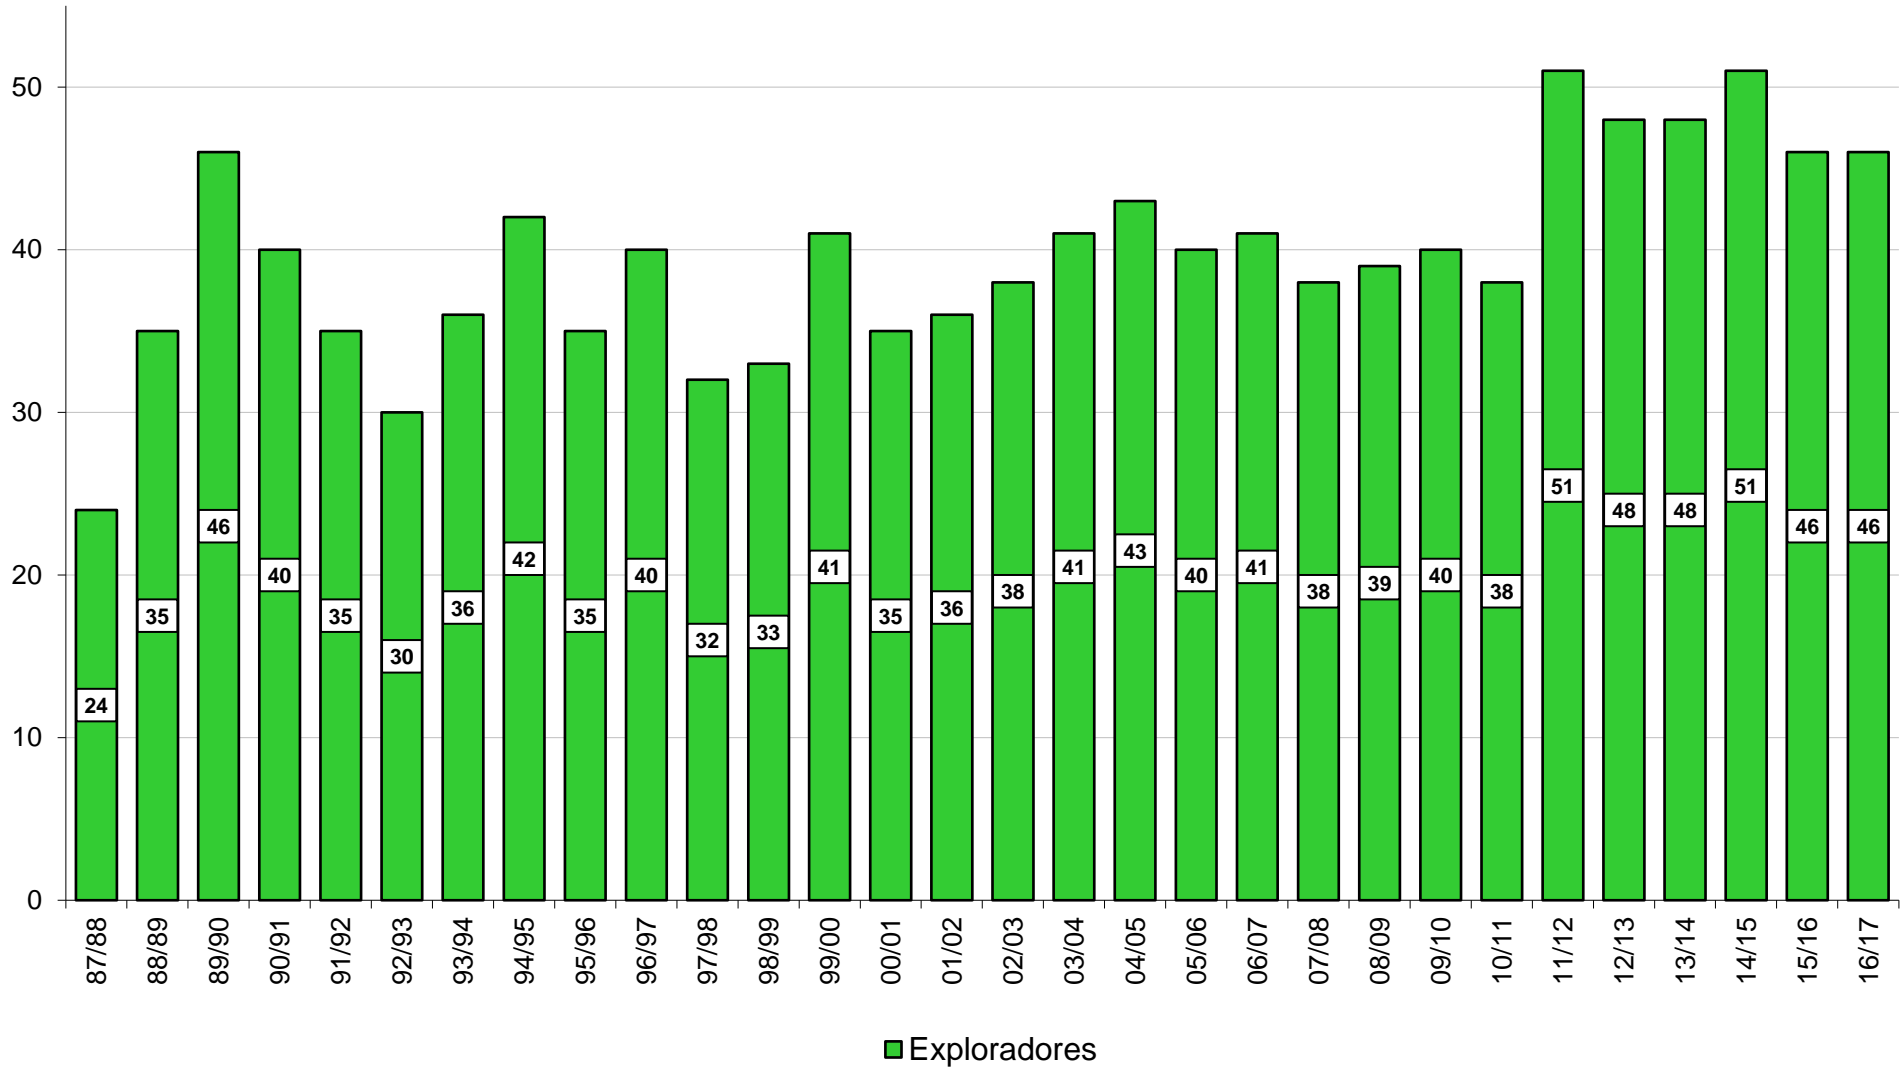

CORPO NACIONAL DE ESCUTAS · ESCUTISMO CATÓLICO PORTUGUÊS · AGRUPAMENTO 908 CARNAXIDE

30 ANOS EM NÚMEROS

QUANTOS VAMOS SENDO...

LOBITOS

EXPEDIÇÕES

EXPLORADORES

COMUNIDADES

PIONEIROS

CLÃS

CAMINHEIROS - CLÃ

LINCES

LINCES

ALCATEIAS

EXPEDIÇÕES

COMUNIDADES