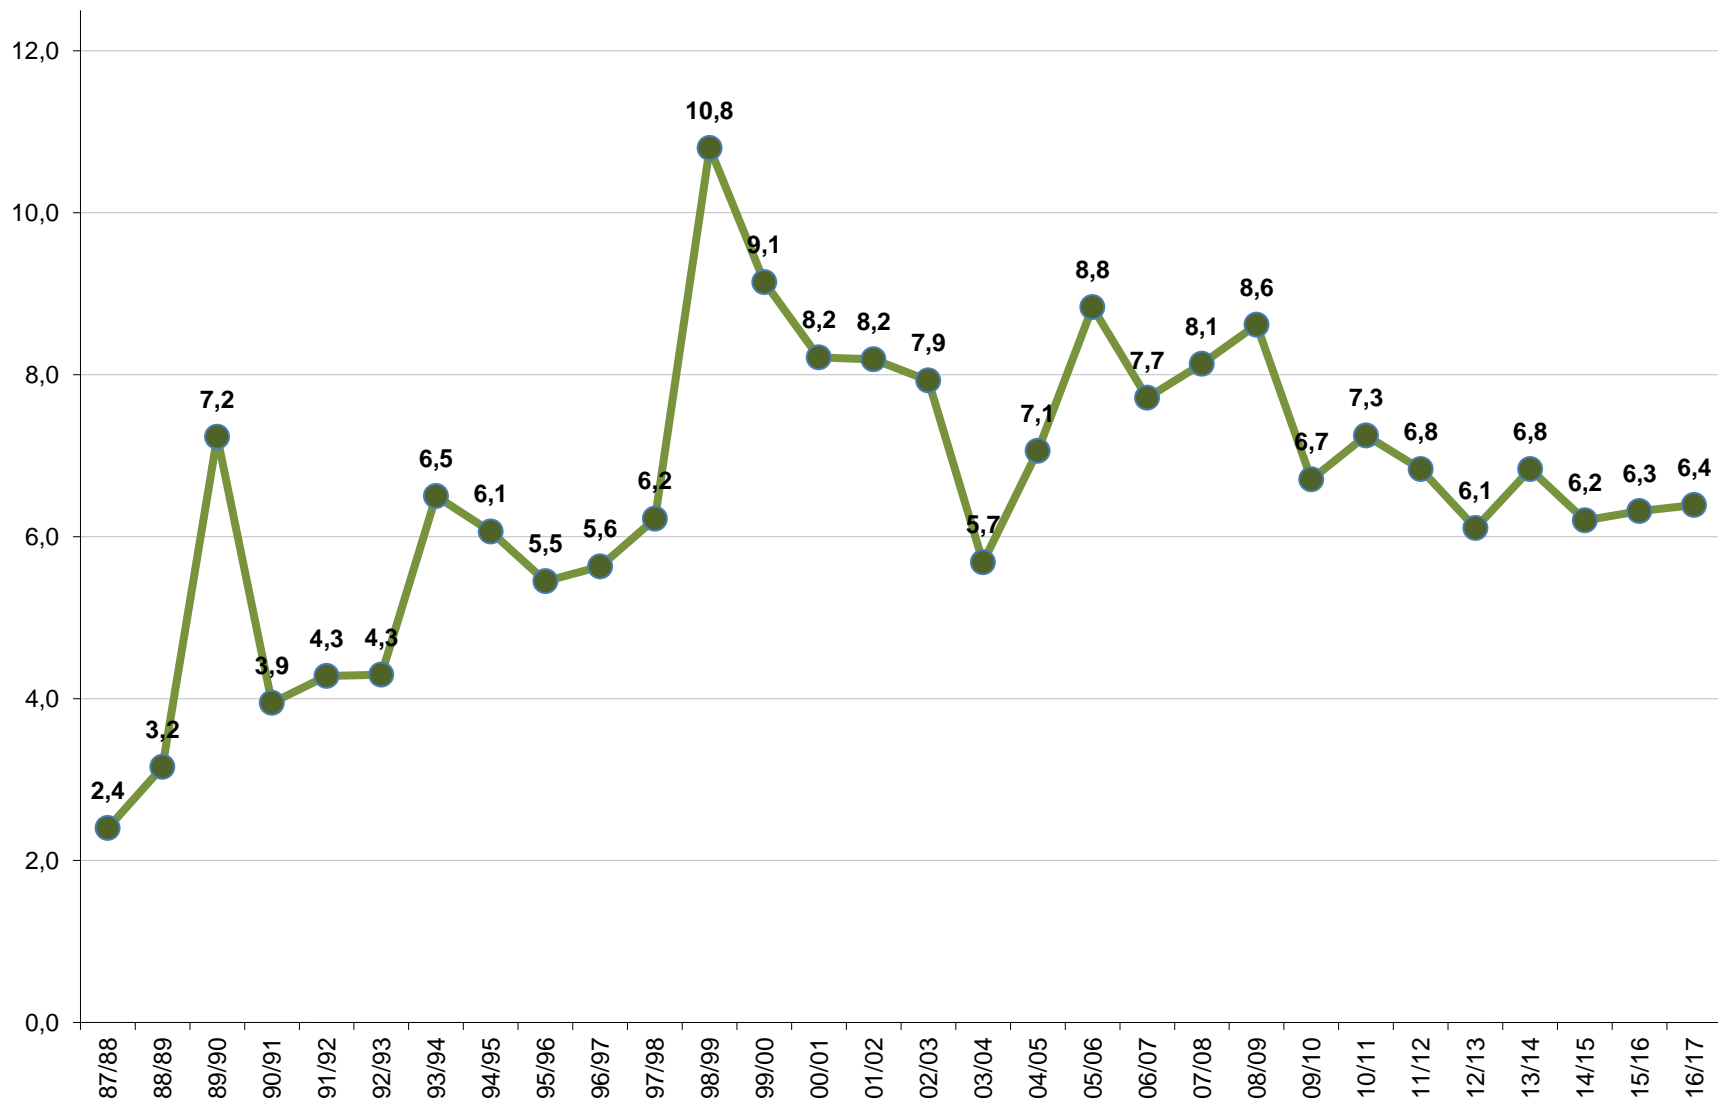

CORPO NACIONAL DE ESCUTAS · ESCUTISMO CATÓLICO PORTUGUÊS · AGRUPAMENTO 908 CARNAXIDE

30 ANOS EM NÚMEROS

QUANTOS VAMOS SENDO...

EFFECTIVOS DE AGRUPAMENTO

EFFECTIVOS POR 'SECÇÃO'

ELEMENTOS E EQUIPAS DE ANIMAÇÃO

NÚMERO MÉDIO DE ELEMENTOS POR ANIMADOR

DISTRIBUIÇÃO DOS EFECTIVOS POR SEXOS

CAMINHEIROS NO CLÃ E NA LINCE

ALCATEIAS

LOBITOS

EXPEDIÇÕES

EXPLORADORES

COMUNIDADES