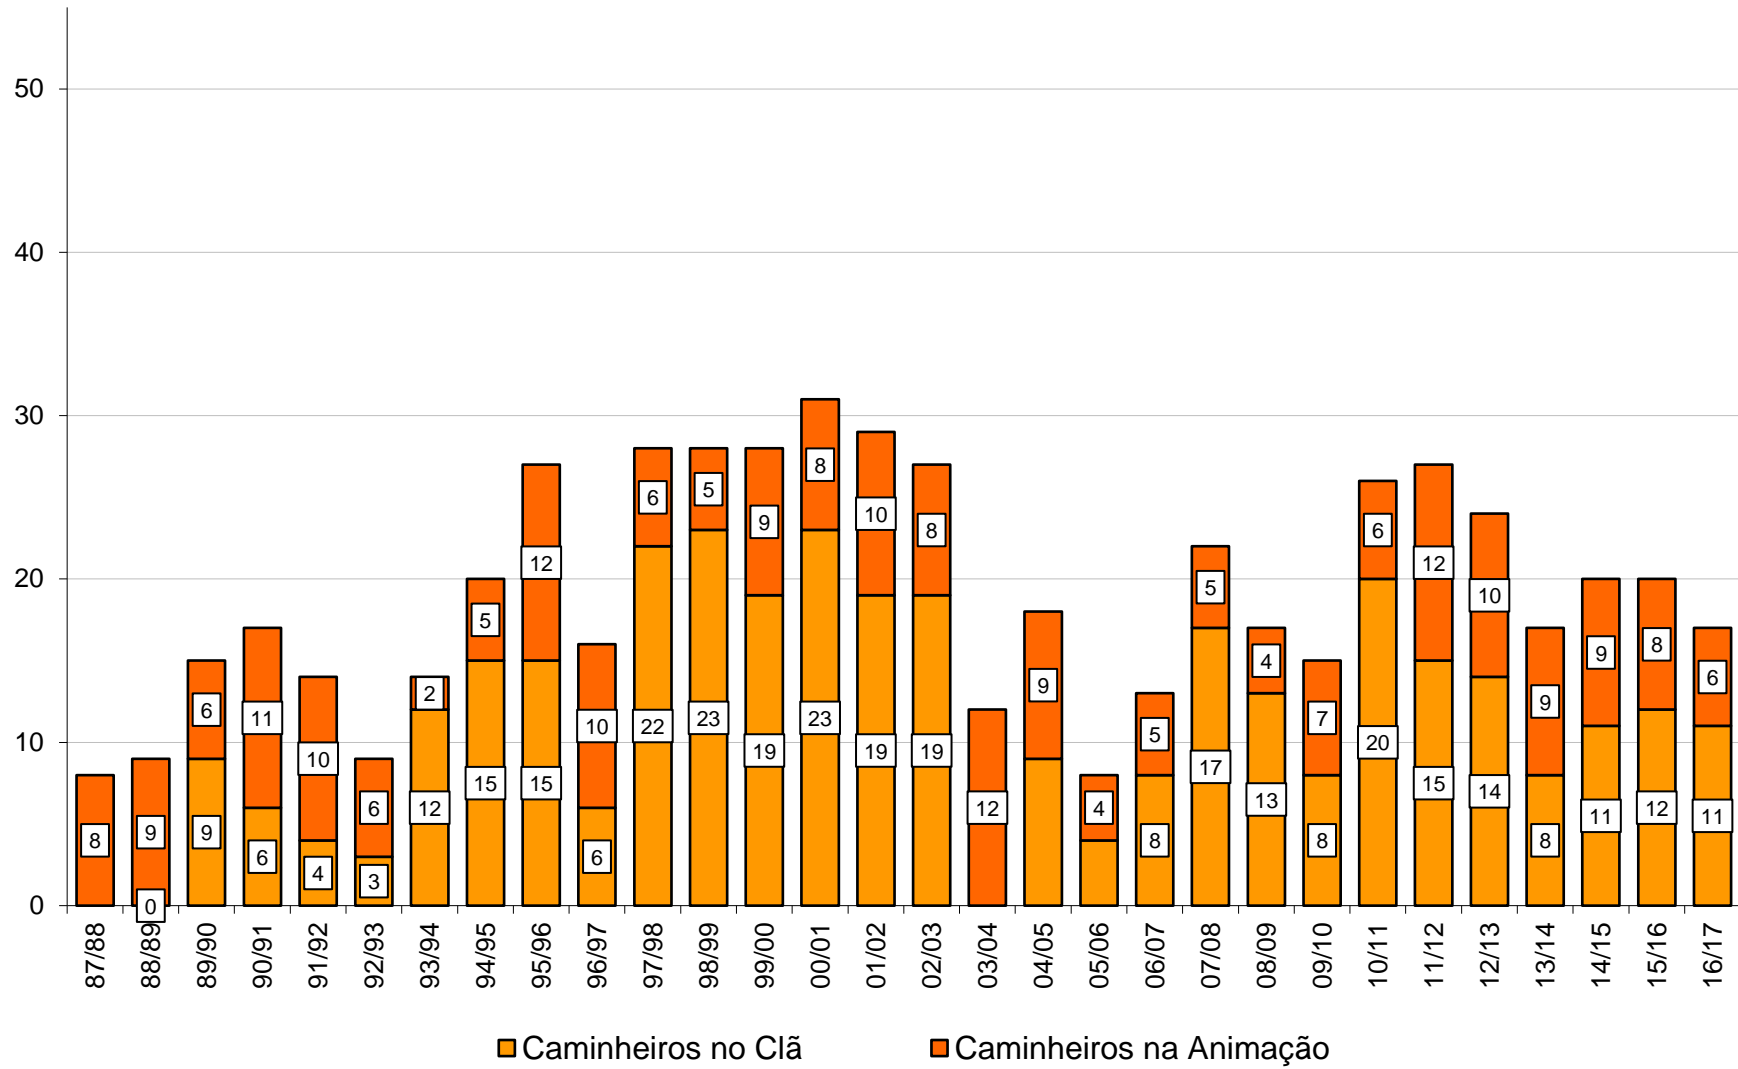

CORPO NACIONAL DE ESCUTAS · ESCUTISMO CATÓLICO PORTUGUÊS · AGRUPAMENTO 908 CARNAXIDE

30 ANOS EM NÚMEROS

QUANTOS VAMOS SENDO...

EFFECTIVOS DE AGRUPAMENTO

EFFECTIVOS POR 'SECÇÃO'

ELEMENTOS E EQUIPAS DE ANIMAÇÃO

NÚMERO MÉDIO DE ELEMENTOS POR ANIMADOR

DISTRIBUIÇÃO DOS EFECTIVOS POR SEXOS

CAMINHEIROS NO CLÃ E NA LINCE

ALCATEIAS

LOBITOS

EXPEDIÇÕES

EXPLORADORES

COMUNIDADES