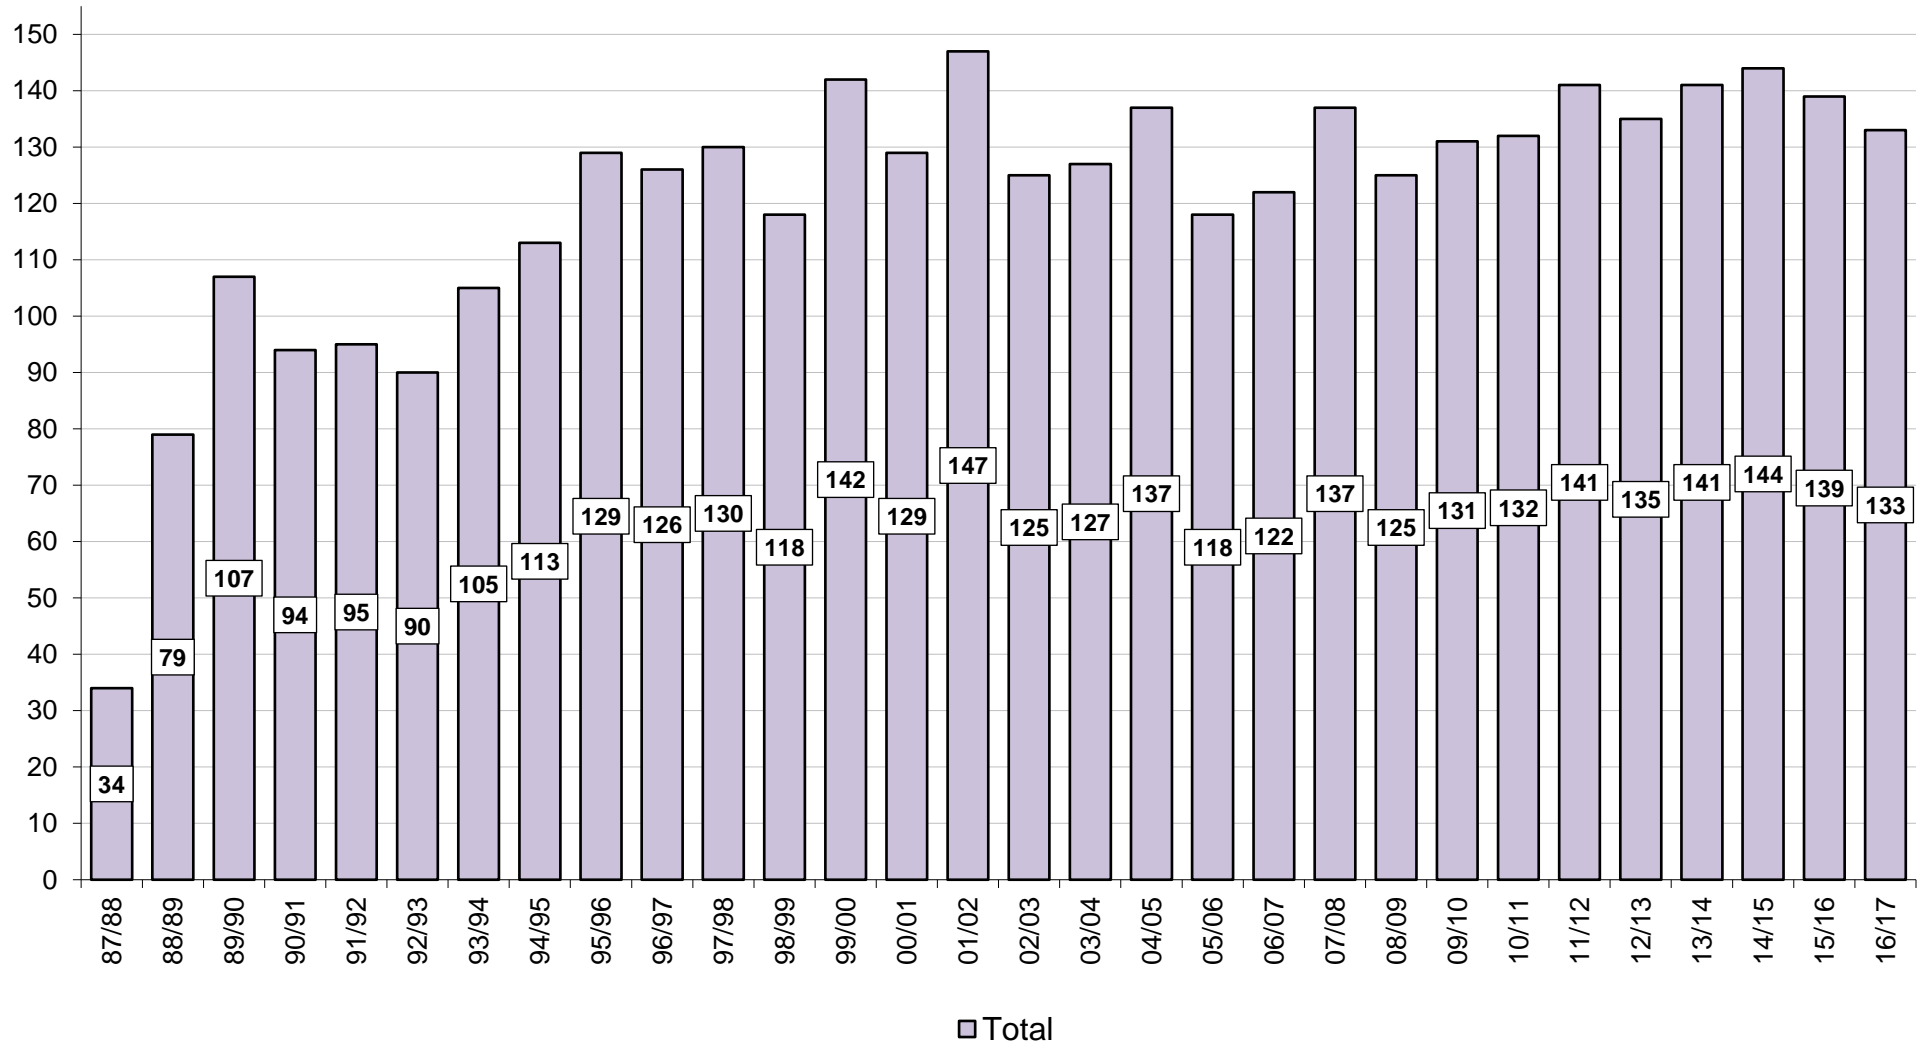

CORPO NACIONAL DE ESCUTAS · ESCUTISMO CATÓLICO PORTUGUÊS · AGRUPAMENTO 908 CARNAXIDE

30 ANOS EM NÚMEROS

QUANTOS VAMOS SENDO...

EFFECTIVOS DE AGRUPAMENTO

EFFECTIVOS POR 'SECÇÃO'

ELEMENTOS E EQUIPAS DE ANIMAÇÃO

NÚMERO MÉDIO DE ELEMENTOS POR ANIMADOR

DISTRIBUIÇÃO DOS EFECTIVOS POR SEXOS

CAMINHEIROS NO CLÃ E NA LINCE

ALCATEIAS

LOBITOS

EXPEDIÇÕES

EXPLORADORES

COMUNIDADES