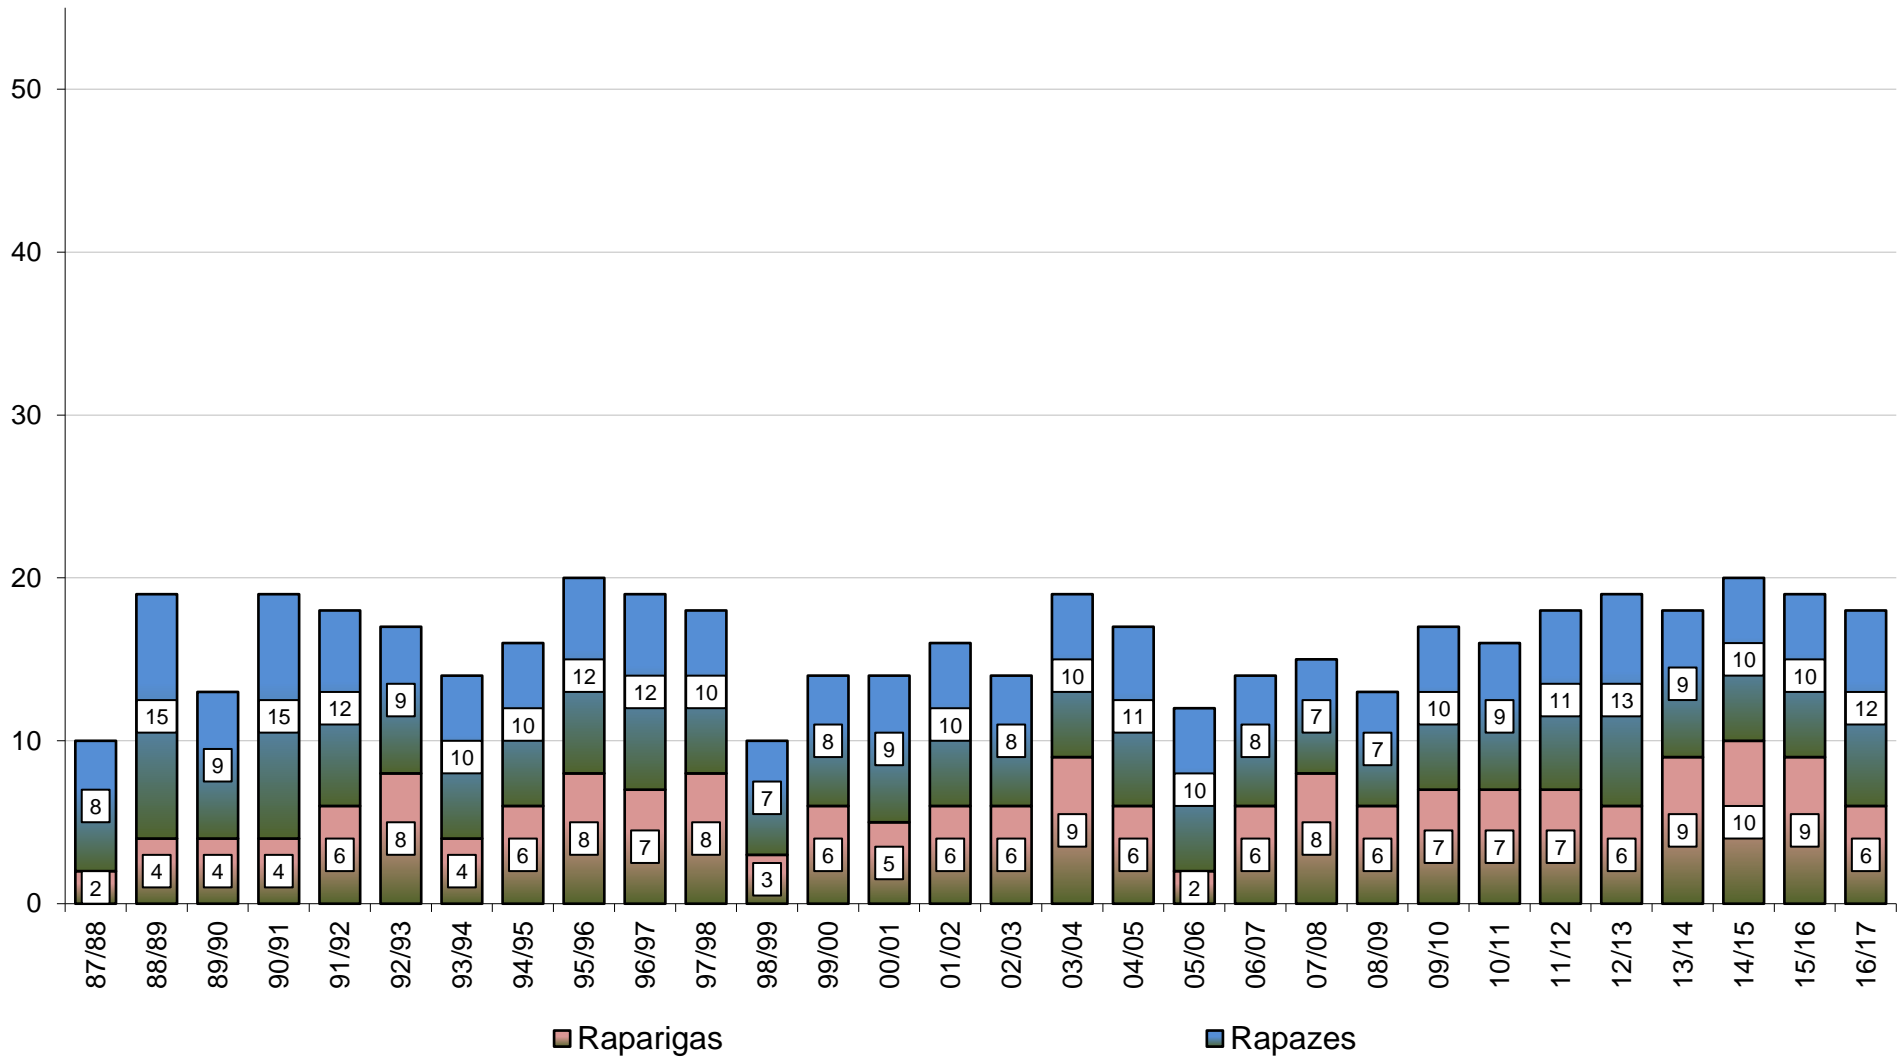

CORPO NACIONAL DE ESCUTAS · ESCUTISMO CATÓLICO PORTUGUÊS · AGRUPAMENTO 908 CARNAXIDE

30 ANOS EM NÚMEROS

QUANTOS VAMOS SENDO...

EFFECTIVOS DE AGRUPAMENTO

EFFECTIVOS POR 'SECÇÃO'

ELEMENTOS E EQUIPAS DE ANIMAÇÃO

NÚMERO MÉDIO DE ELEMENTOS POR ANIMADOR

DISTRIBUIÇÃO DOS EFECTIVOS POR SEXOS

CAMINHEIROS NO CLÃ E NA LINCE

ALCATEIAS

LOBITOS

EXPEDIÇÕES

EXPLORADORES

COMUNIDADES

PIONEIROS

CLÃS

CAMINHEIROS - CLÃ

LINCES

LINCES

ALCATEIAS

EXPEDIÇÕES

COMUNIDADES