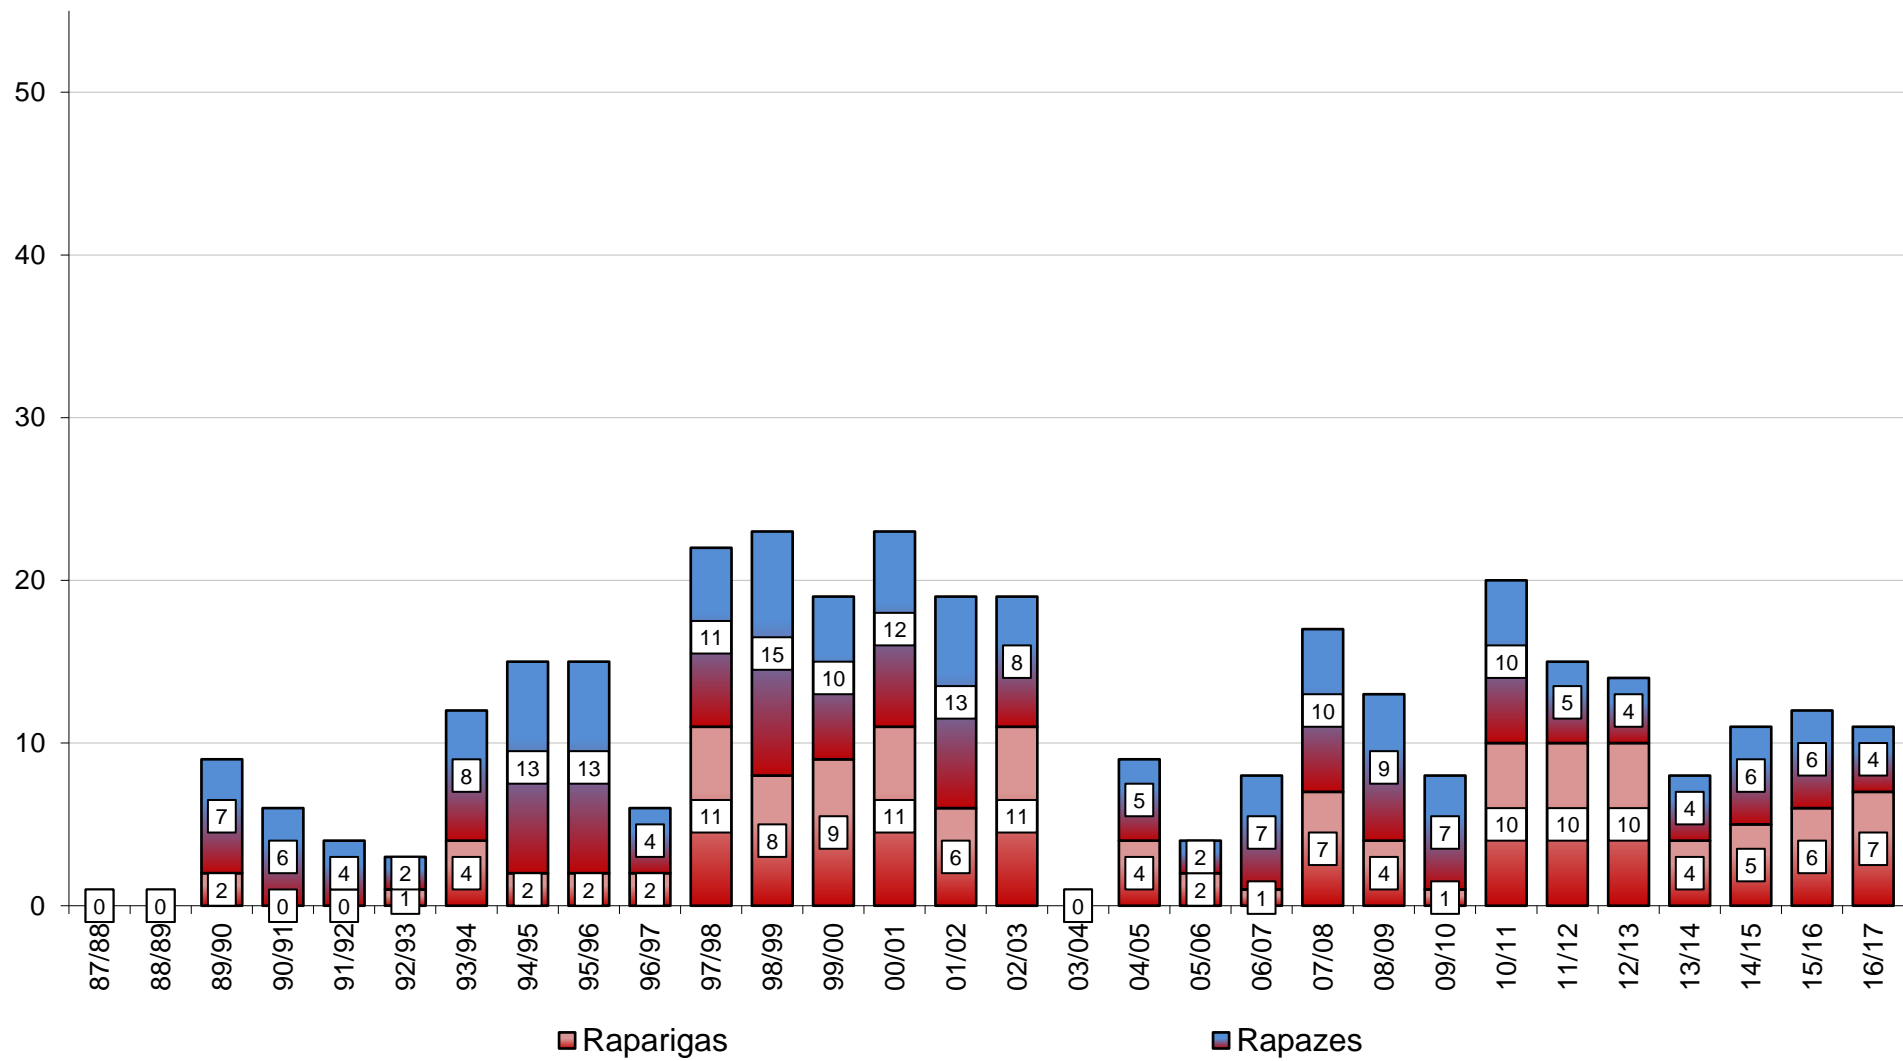

CORPO NACIONAL DE ESCUTAS · ESCUTISMO CATÓLICO PORTUGUÊS · AGRUPAMENTO 908 CARNAXIDE

30 ANOS EM NÚMEROS

QUANTOS VAMOS SENDO...

EFFECTIVOS DE AGRUPAMENTO

EFFECTIVOS POR 'SECÇÃO'

ELEMENTOS E EQUIPAS DE ANIMAÇÃO

NÚMERO MÉDIO DE ELEMENTOS POR ANIMADOR

DISTRIBUIÇÃO DOS EFECTIVOS POR SEXOS

CAMINHEIROS NO CLÃ E NA LINCE

ALCATEIAS

LOBITOS

EXPEDIÇÕES

EXPLORADORES

COMUNIDADES

PIONEIROS

CLÃS

CAMINHEIROS - CLÃ

LINCES

LINCES

ALCATEIAS

EXPEDIÇÕES

COMUNIDADES