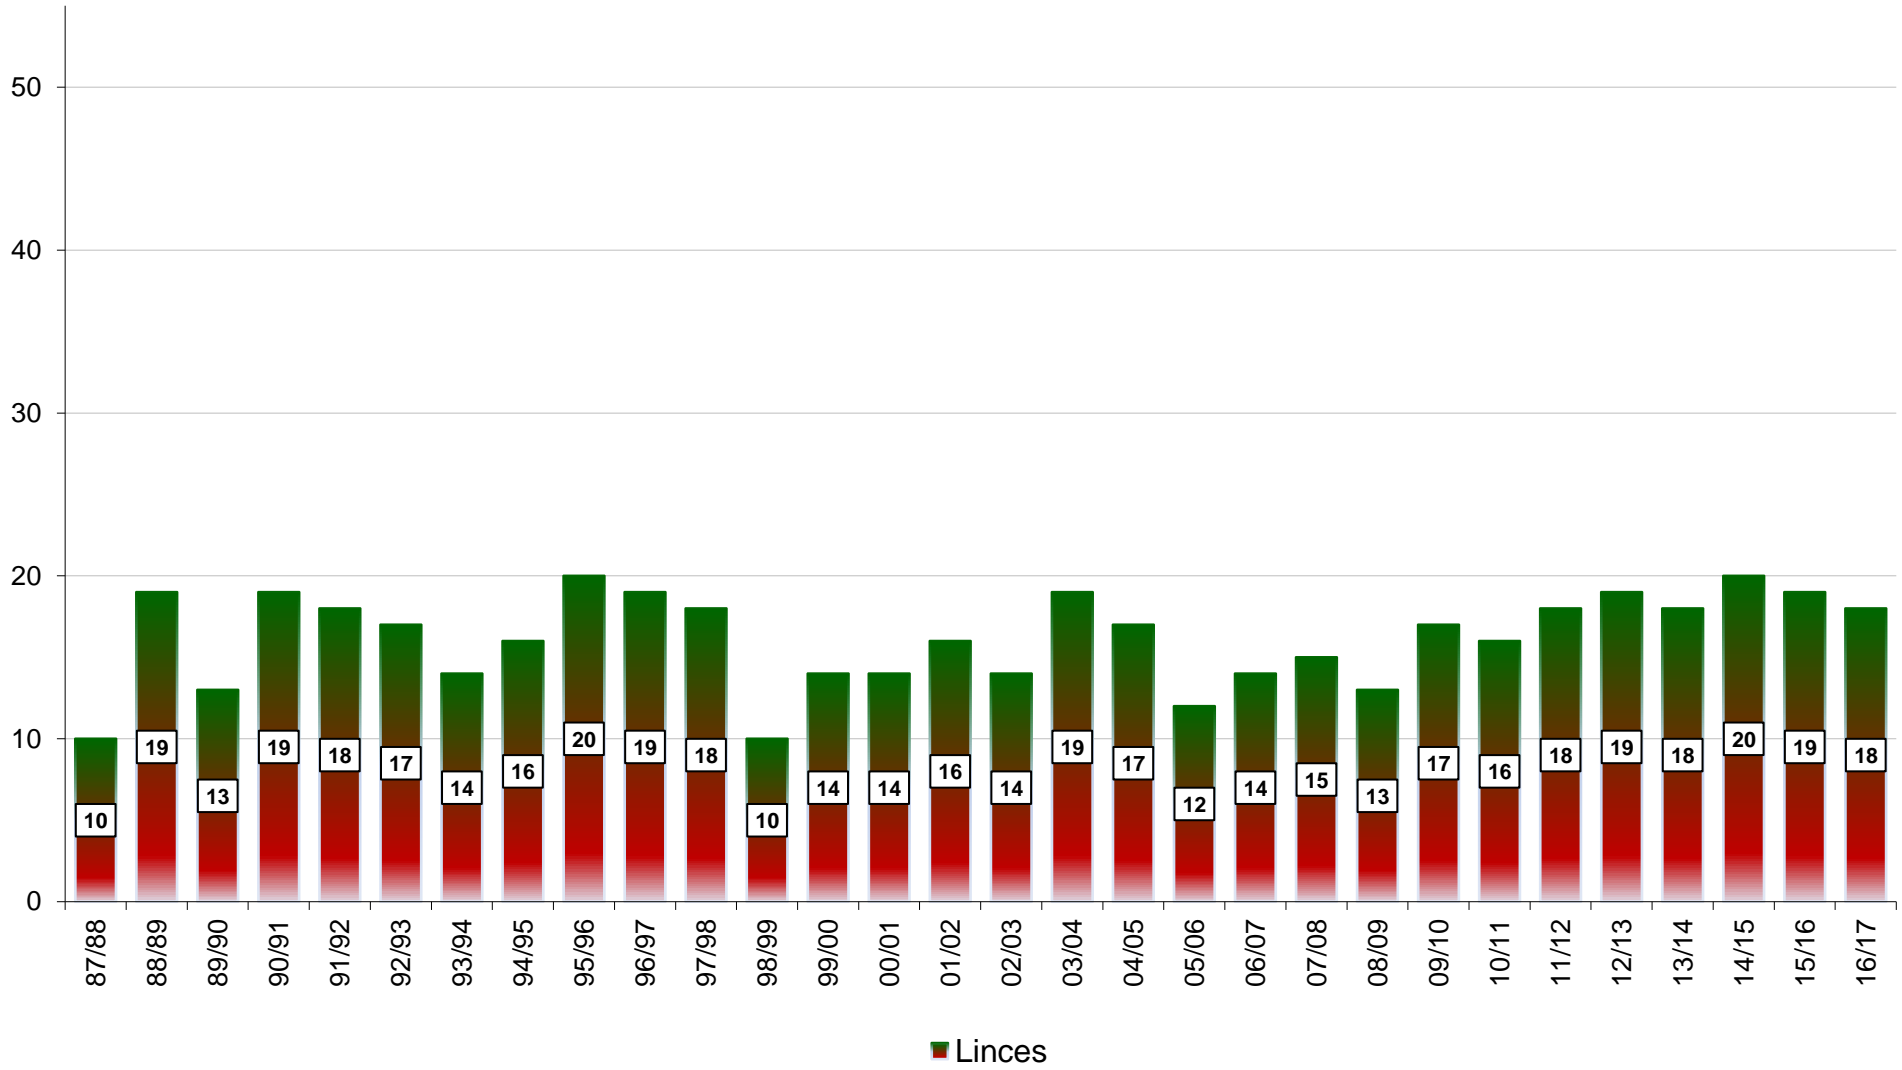

CORPO NACIONAL DE ESCUTAS · ESCUTISMO CATÓLICO PORTUGUÊS · AGRUPAMENTO 908 CARNAXIDE

30 ANOS EM NÚMEROS

QUANTOS VAMOS SENDO...

EFFECTIVOS DE AGRUPAMENTO

EFFECTIVOS POR 'SECÇÃO'

ELEMENTOS E EQUIPAS DE ANIMAÇÃO

NÚMERO MÉDIO DE ELEMENTOS POR ANIMADOR

DISTRIBUIÇÃO DOS EFECTIVOS POR SEXOS

CAMINHEIROS NO CLÃ E NA LINCE

ALCATEIAS

LOBITOS

EXPEDIÇÕES

EXPLORADORES

COMUNIDADES

PIONEIROS

CLÃS

CAMINHEIROS - CLÃ

LINCES

LINCES

ALCATEIAS

EXPEDIÇÕES

COMUNIDADES