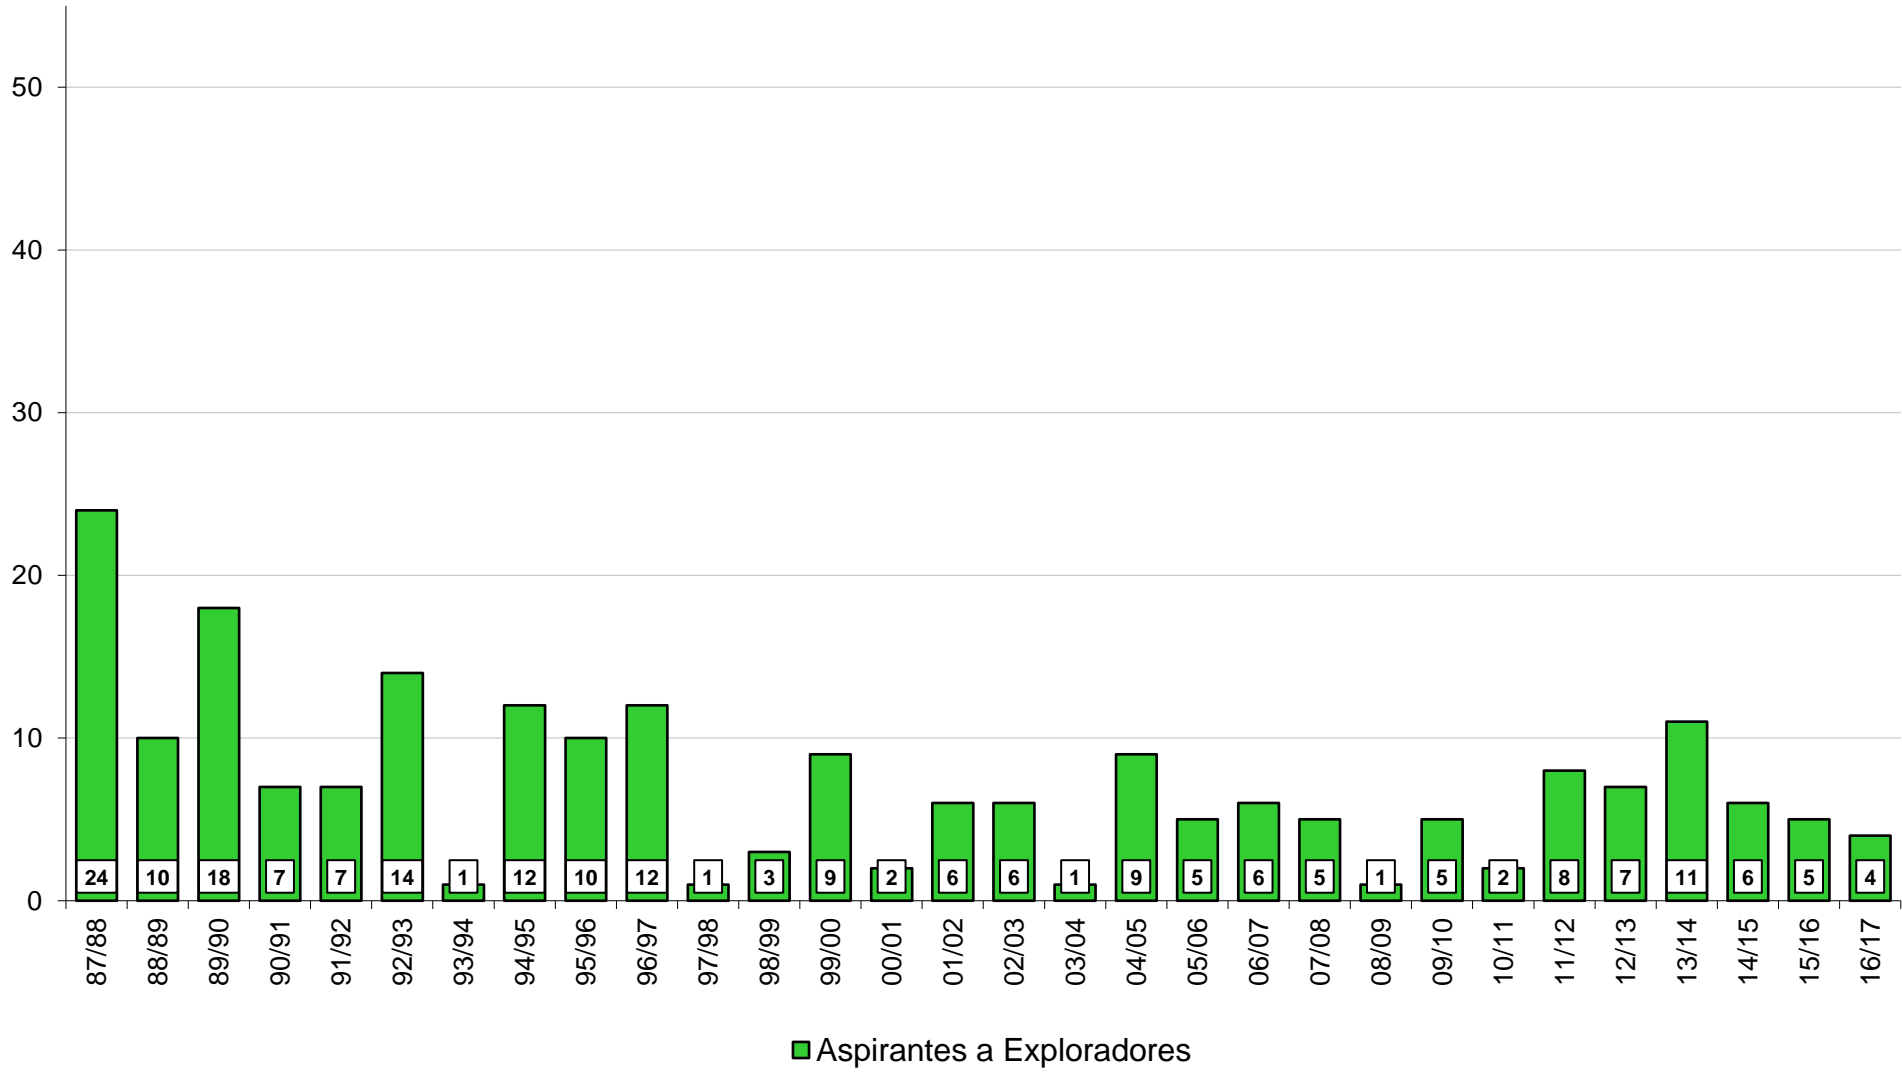

CORPO NACIONAL DE ESCUTAS · ESCUTISMO CATÓLICO PORTUGUÊS · AGRUPAMENTO 908 CARNAXIDE

30 ANOS EM NÚMEROS

QUANTOS VAMOS SENDO...

EFFECTIVOS DE AGRUPAMENTO

EFFECTIVOS POR 'SECÇÃO'

ELEMENTOS E EQUIPAS DE ANIMAÇÃO

NÚMERO MÉDIO DE ELEMENTOS POR ANIMADOR

DISTRIBUIÇÃO DOS EFECTIVOS POR SEXOS

CAMINHEIROS NO CLÃ E NA LINCE

ALCATEIAS

LOBITOS

EXPEDIÇÕES

EXPLORADORES

COMUNIDADES

PIONEIROS

CLÃS

CAMINHEIROS - CLÃ

LINCES

LINCES

ALCATEIAS

EXPEDIÇÕES

COMUNIDADES