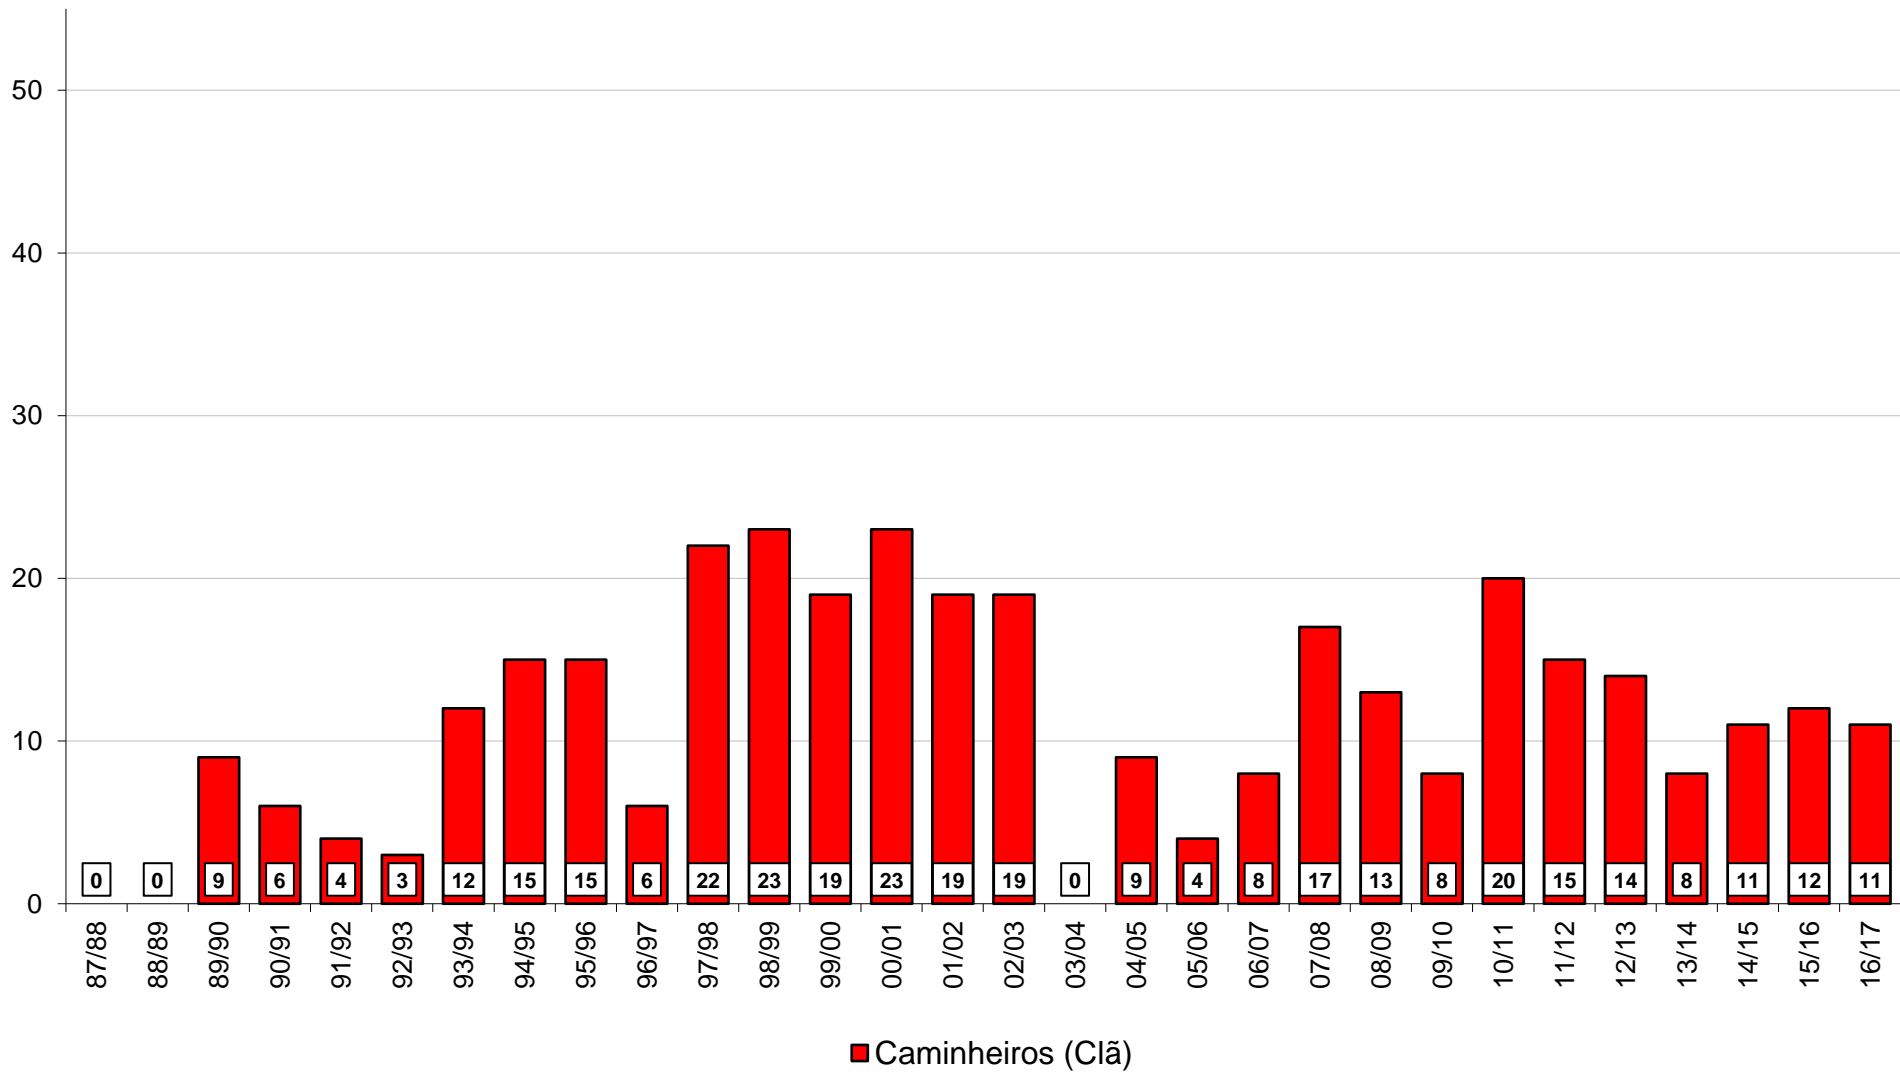

CORPO NACIONAL DE ESCUTAS · ESCUTISMO CATÓLICO PORTUGUÊS · AGRUPAMENTO 908 CARNAXIDE

30 ANOS EM NÚMEROS

QUANTOS VAMOS SENDO...

EFFECTIVOS DE AGRUPAMENTO

EFFECTIVOS POR 'SECÇÃO'

ELEMENTOS E EQUIPAS DE ANIMAÇÃO

NÚMERO MÉDIO DE ELEMENTOS POR ANIMADOR

DISTRIBUIÇÃO DOS EFECTIVOS POR SEXOS

CAMINHEIROS NO CLÃ E NA LINCE

ALCATEIAS

LOBITOS

EXPEDIÇÕES

EXPLORADORES

COMUNIDADES

PIONEIROS

CLÃS

CAMINHEIROS - CLÃ

LINCES

LINCES

ALCATEIAS

EXPEDIÇÕES

COMUNIDADES