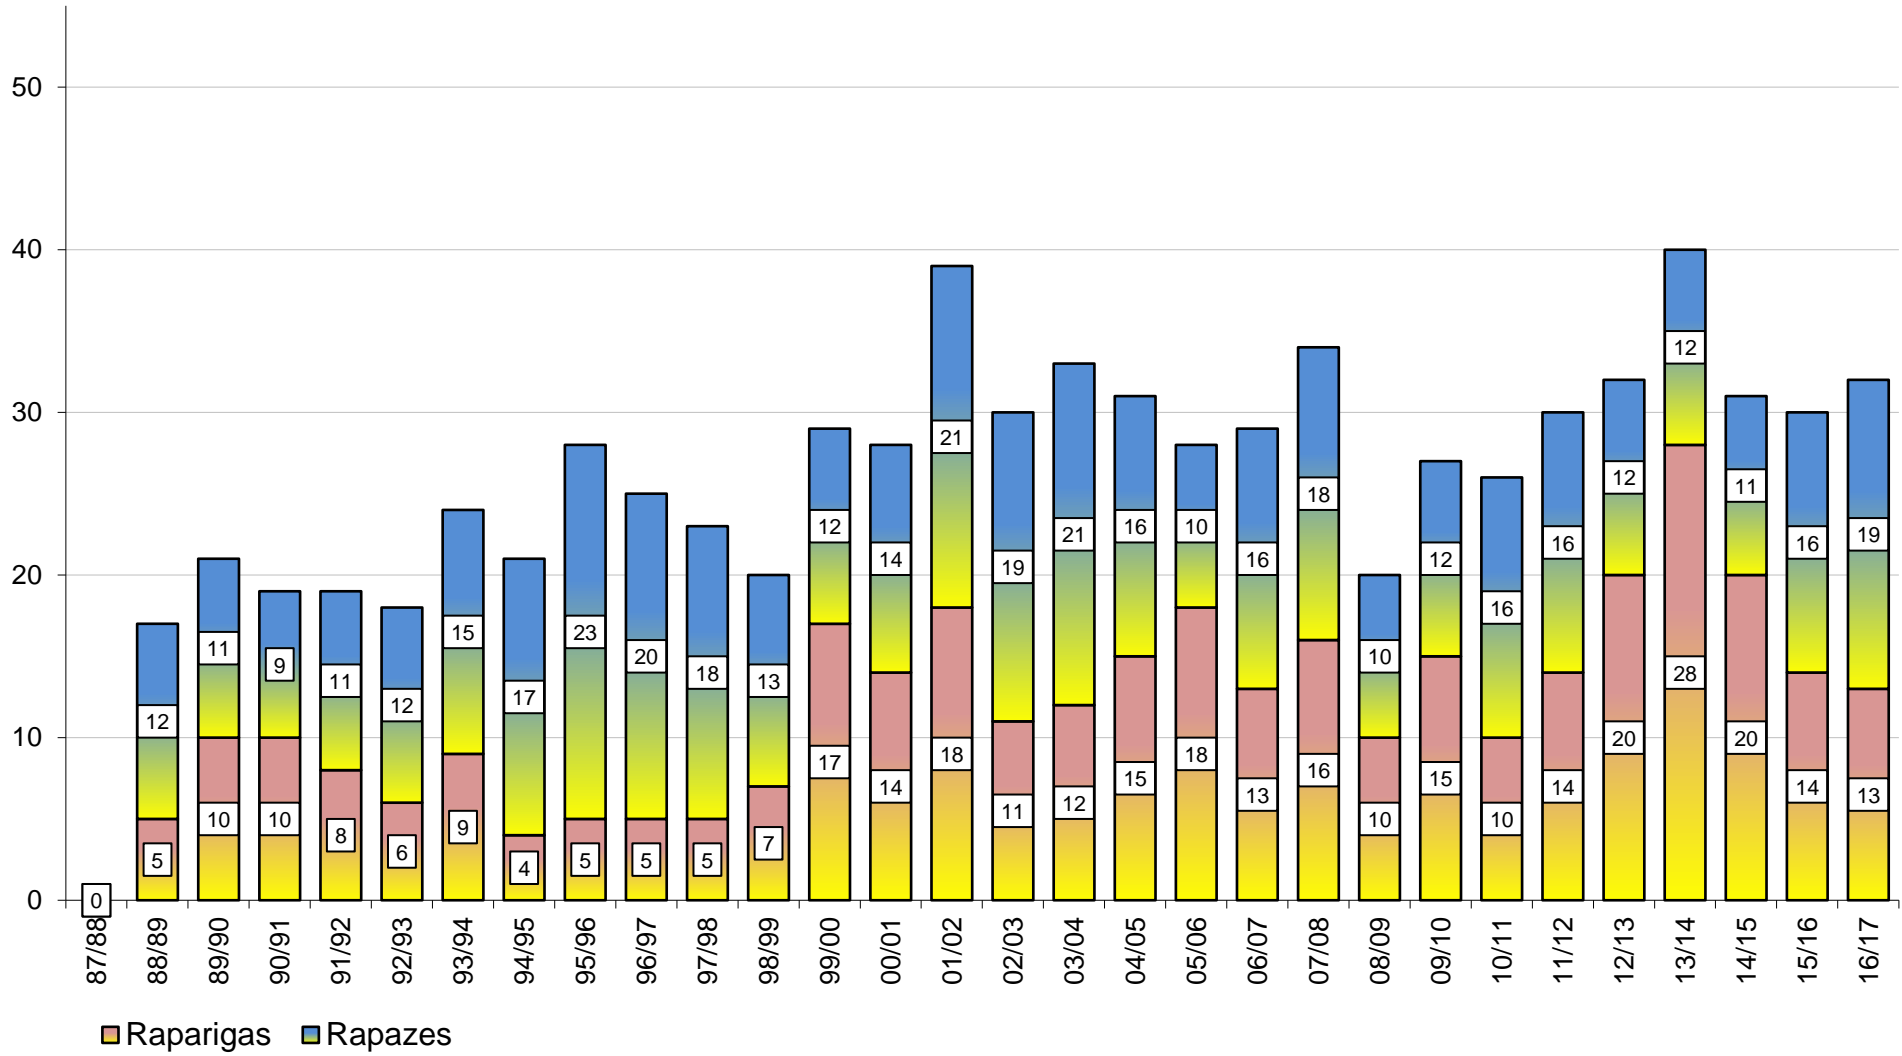

CORPO NACIONAL DE ESCUTAS · ESCUTISMO CATÓLICO PORTUGUÊS · AGRUPAMENTO 908 CARNAXIDE

30 ANOS EM NÚMEROS

QUANTOS VAMOS SENDO...

EFFECTIVOS DE AGRUPAMENTO

EFFECTIVOS POR 'SECÇÃO'

ELEMENTOS E EQUIPAS DE ANIMAÇÃO

NÚMERO MÉDIO DE ELEMENTOS POR ANIMADOR

DISTRIBUIÇÃO DOS EFECTIVOS POR SEXOS

CAMINHEIROS NO CLÃ E NA LINCE

ALCATEIAS

LOBITOS

EXPEDIÇÕES

EXPLORADORES

COMUNIDADES

PIONEIROS

CLÃS

CAMINHEIROS - CLÃ

LINCES

LINCES

ALCATEIAS

EXPEDIÇÕES

COMUNIDADES