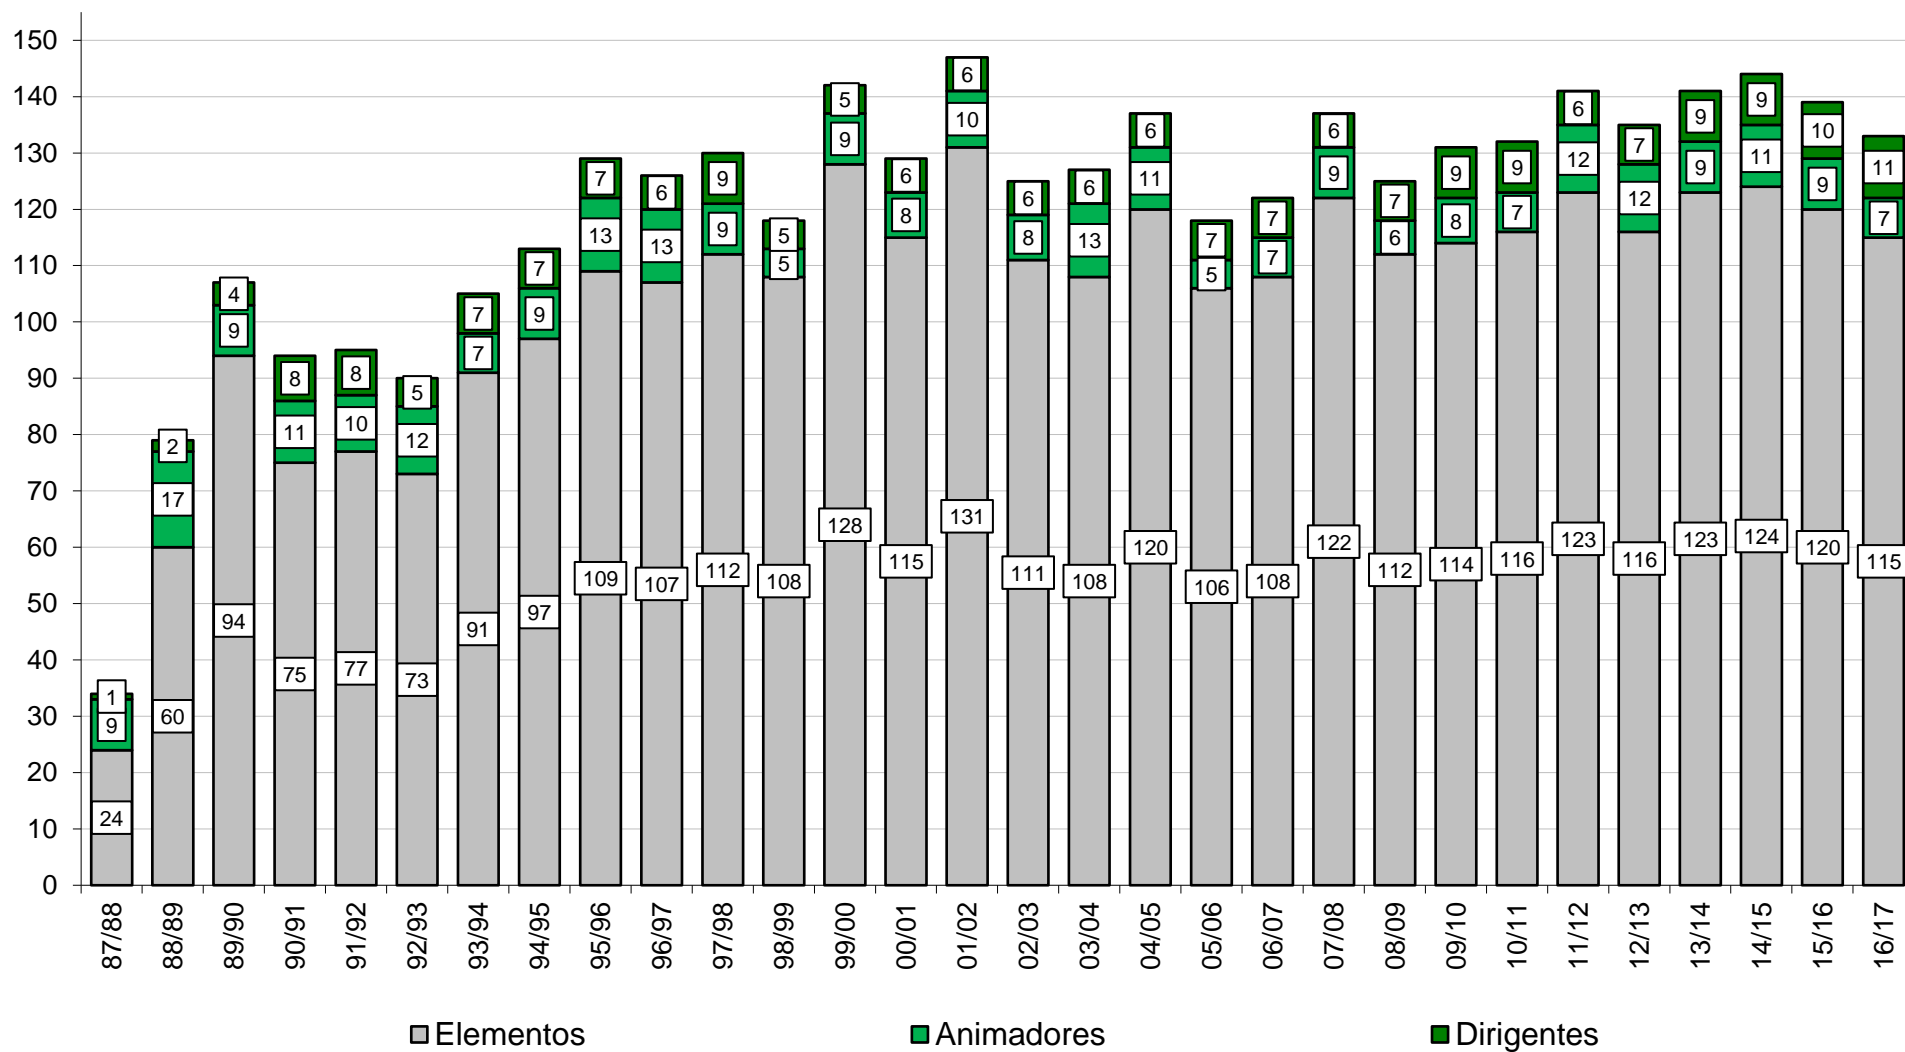

CORPO NACIONAL DE ESCUTAS · ESCUTISMO CATÓLICO PORTUGUÊS · AGRUPAMENTO 908 CARNAXIDE

30 ANOS EM NÚMEROS

QUANTOS VAMOS SENDO...

EFFECTIVOS DE AGRUPAMENTO

EFFECTIVOS POR 'SECÇÃO'

ELEMENTOS E EQUIPAS DE ANIMAÇÃO

NÚMERO MÉDIO DE ELEMENTOS POR ANIMADOR

DISTRIBUIÇÃO DOS EFECTIVOS POR SEXOS

CAMINHEIROS NO CLÃ E NA LINCE

ALCATEIAS

LOBITOS

EXPEDIÇÕES

EXPLORADORES

COMUNIDADES

PIONEIROS

CLÃS

CAMINHEIROS - CLÃ

LINCES

LINCES

ALCATEIAS

EXPEDIÇÕES

COMUNIDADES