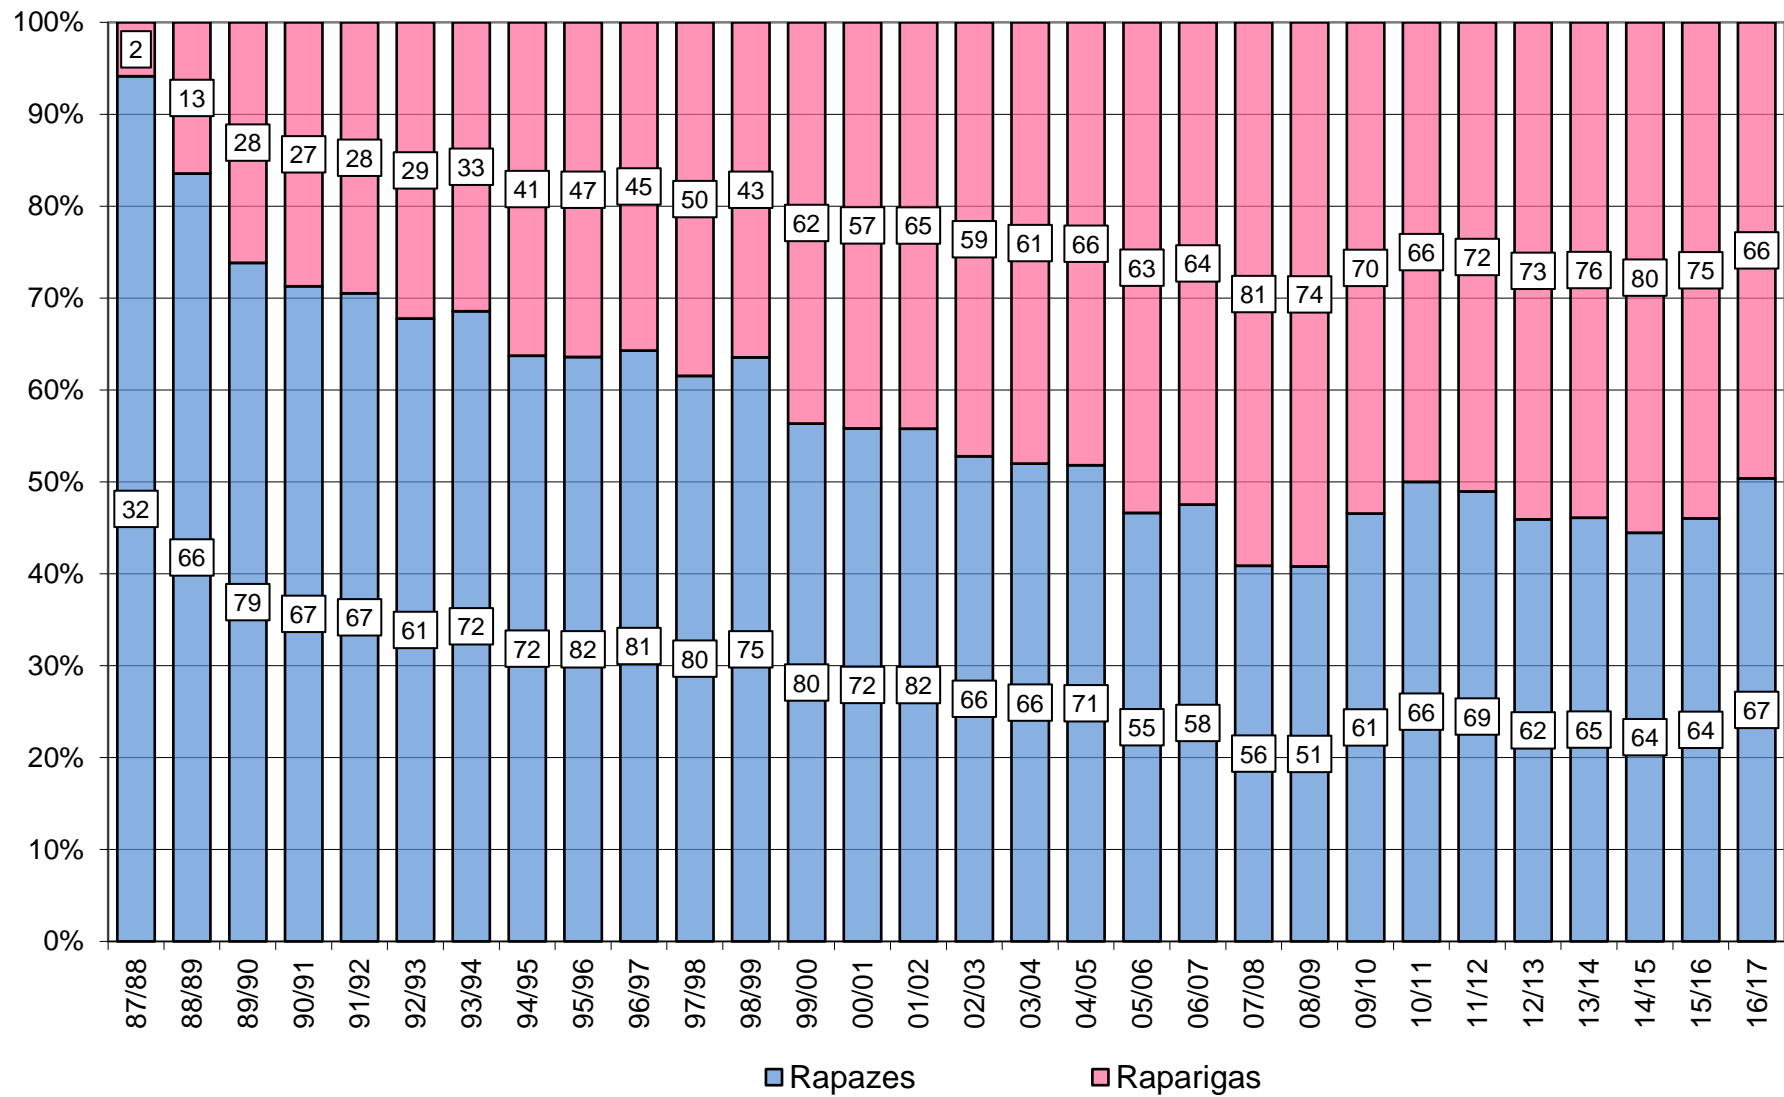

CORPO NACIONAL DE ESCUTAS · ESCUTISMO CATÓLICO PORTUGUÊS · AGRUPAMENTO 908 CARNAXIDE

30 ANOS EM NÚMEROS

QUANTOS VAMOS SENDO...

EFFECTIVOS DE AGRUPAMENTO

EFFECTIVOS POR 'SECÇÃO'

ELEMENTOS E EQUIPAS DE ANIMAÇÃO

NÚMERO MÉDIO DE ELEMENTOS POR ANIMADOR

DISTRIBUIÇÃO DOS EFECTIVOS POR SEXOS

CAMINHEIROS NO CLÃ E NA LINCE

ALCATEIAS

LOBITOS

EXPEDIÇÕES

EXPLORADORES

COMUNIDADES

PIONEIROS

CLÃS

CAMINHEIROS - CLÃ

LINCES

LINCES

ALCATEIAS

EXPEDIÇÕES

COMUNIDADES