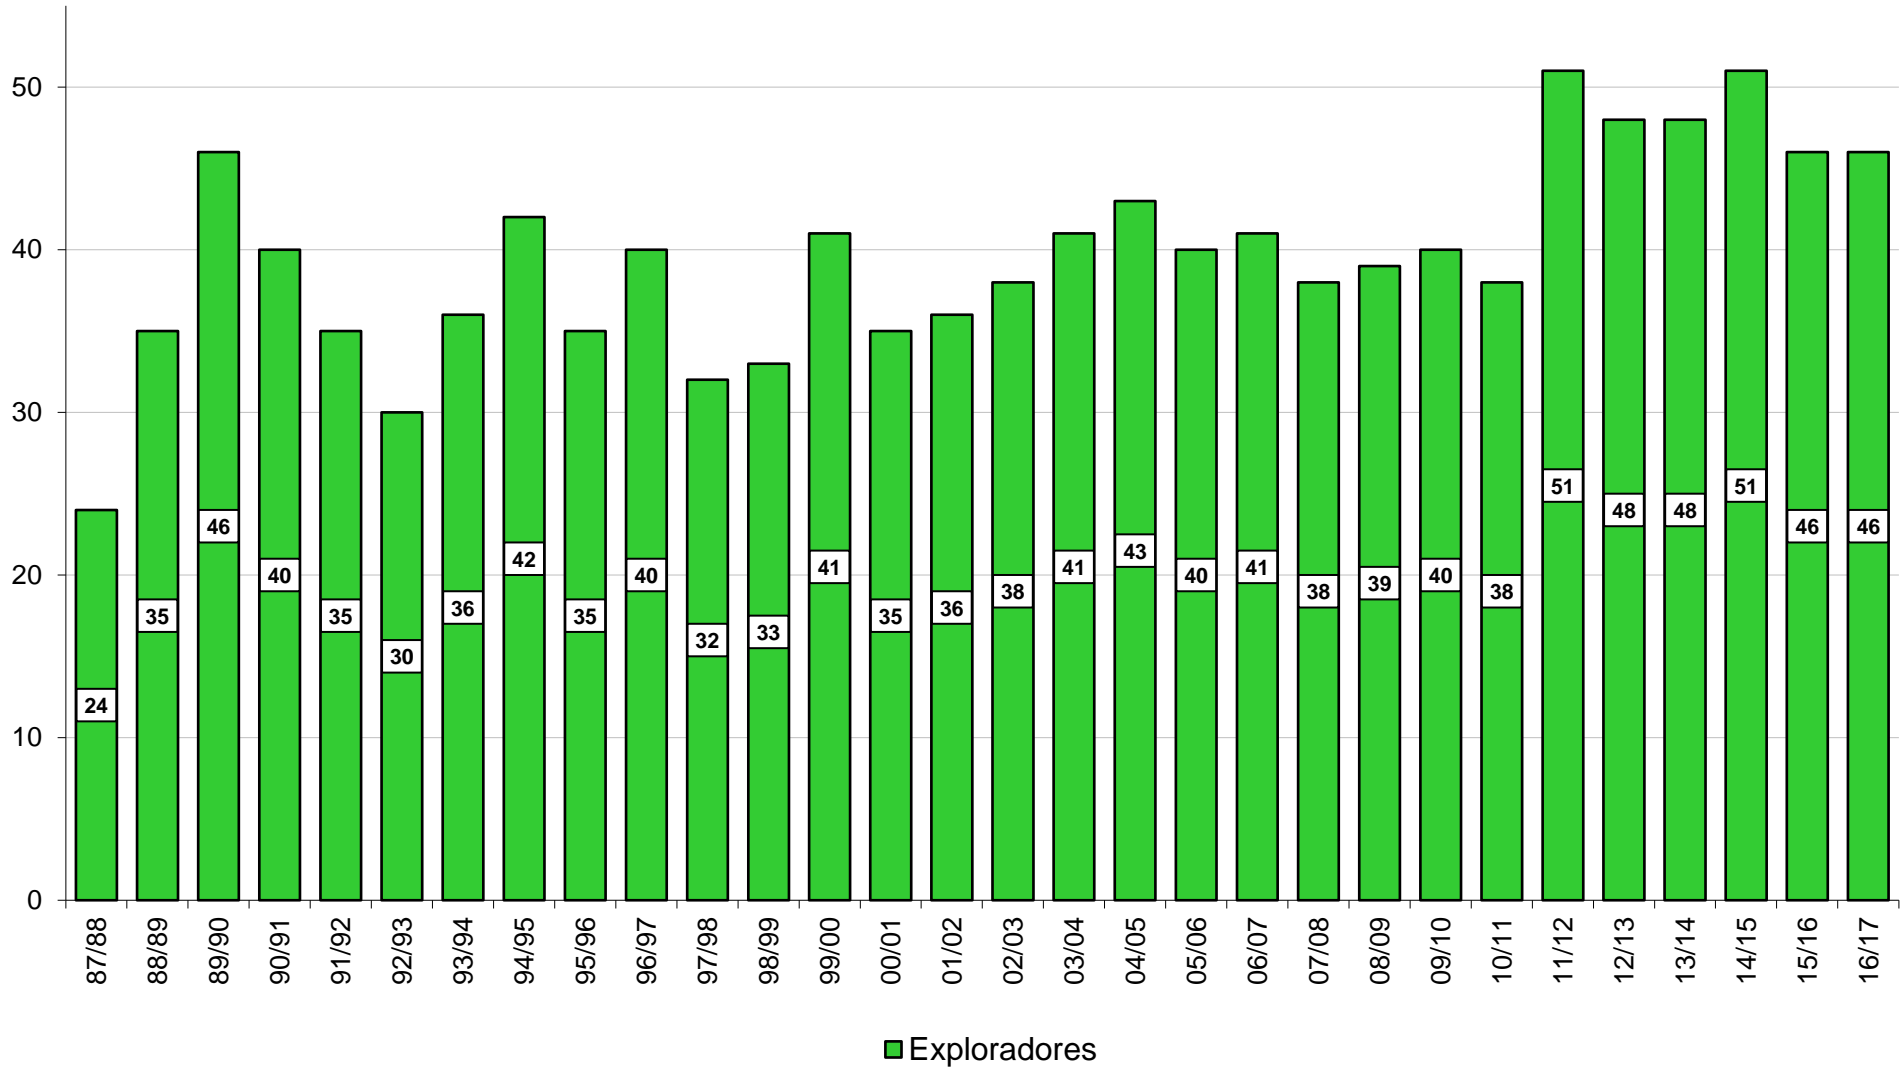

CORPO NACIONAL DE ESCUTAS · ESCUTISMO CATÓLICO PORTUGUÊS · AGRUPAMENTO 908 CARNAXIDE

30 ANOS EM NÚMEROS

QUANTOS VAMOS SENDO...

EFFECTIVOS DE AGRUPAMENTO

EFFECTIVOS POR 'SECÇÃO'

ELEMENTOS E EQUIPAS DE ANIMAÇÃO

NÚMERO MÉDIO DE ELEMENTOS POR ANIMADOR

DISTRIBUIÇÃO DOS EFECTIVOS POR SEXOS

CAMINHEIROS NO CLÃ E NA LINCE

ALCATEIAS

LOBITOS

EXPEDIÇÕES

EXPLORADORES

COMUNIDADES

PIONEIROS

CLÃS

CAMINHEIROS - CLÃ

LINCES

LINCES

ALCATEIAS

EXPEDIÇÕES

COMUNIDADES