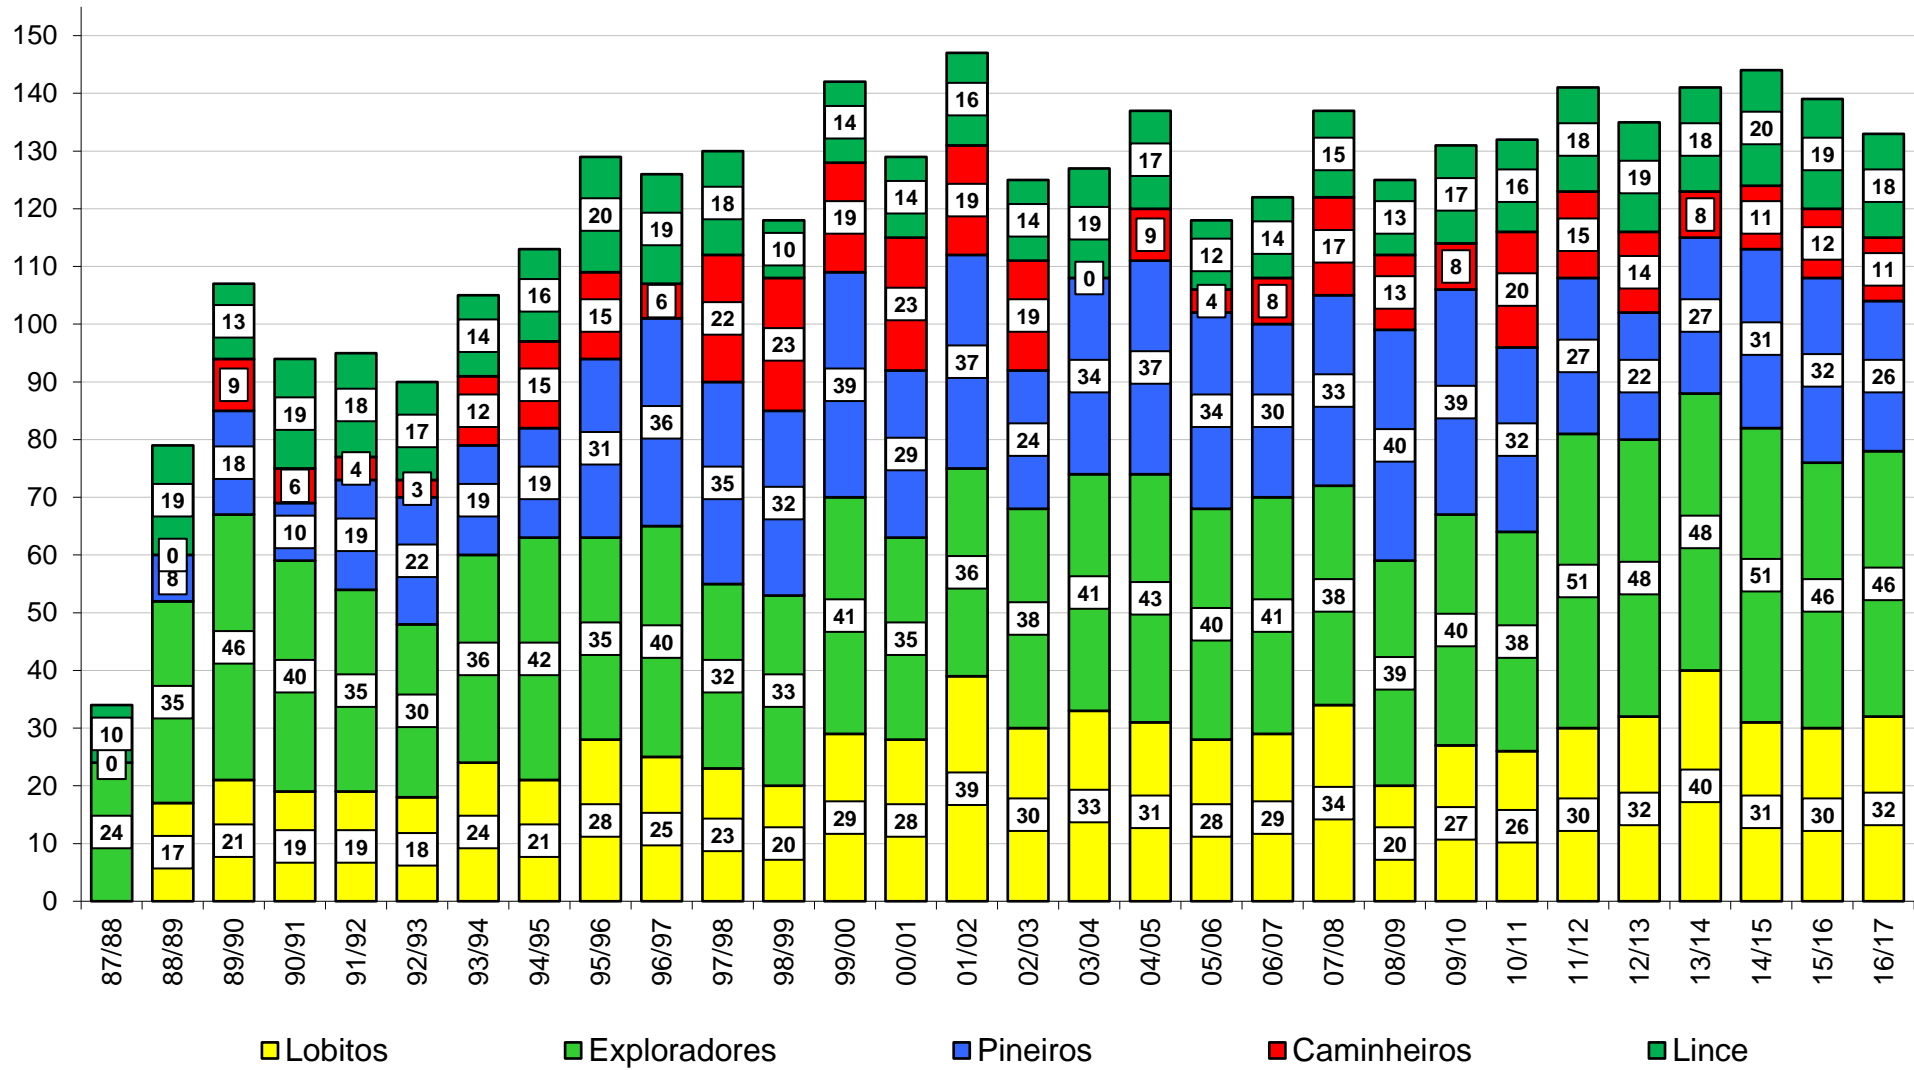

CORPO NACIONAL DE ESCUTAS · ESCUTISMO CATÓLICO PORTUGUÊS · AGRUPAMENTO 908 CARNAXIDE

30 ANOS EM NÚMEROS

QUANTOS VAMOS SENDO...

EFFECTIVOS DE AGRUPAMENTO

EFFECTIVOS POR 'SECÇÃO'

ELEMENTOS E EQUIPAS DE ANIMAÇÃO

NÚMERO MÉDIO DE ELEMENTOS POR ANIMADOR

DISTRIBUIÇÃO DOS EFECTIVOS POR SEXOS

CAMINHEIROS NO CLÃ E NA LINCE

ALCATEIAS

LOBITOS

EXPEDIÇÕES

EXPLORADORES

COMUNIDADES

PIONEIROS

CLÃS

CAMINHEIROS - CLÃ

LINCES

LINCES

ALCATEIAS

EXPEDIÇÕES

COMUNIDADES