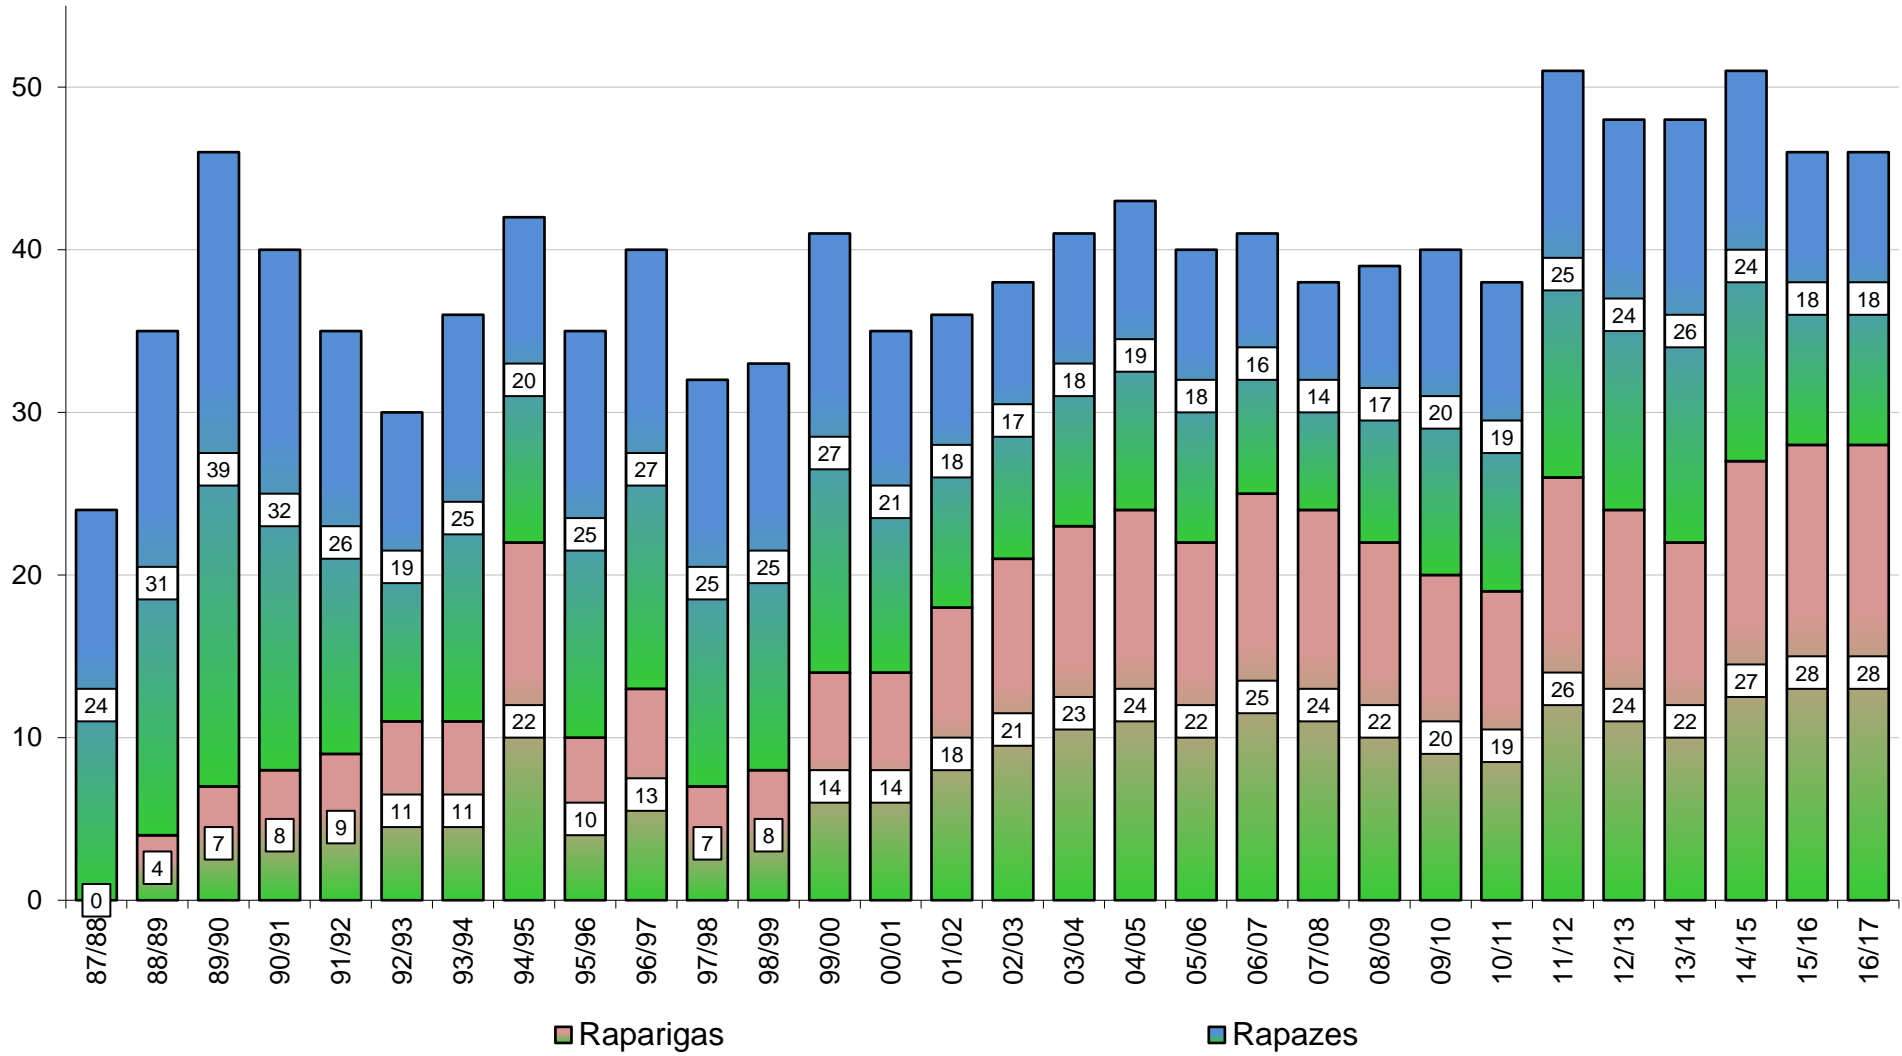

CORPO NACIONAL DE ESCUTAS · ESCUTISMO CATÓLICO PORTUGUÊS · AGRUPAMENTO 908 CARNAXIDE

30 ANOS EM NÚMEROS

QUANTOS VAMOS SENDO...

EFFECTIVOS DE AGRUPAMENTO

EFFECTIVOS POR 'SECÇÃO'

ELEMENTOS E EQUIPAS DE ANIMAÇÃO

NÚMERO MÉDIO DE ELEMENTOS POR ANIMADOR

DISTRIBUIÇÃO DOS EFECTIVOS POR SEXOS

CAMINHEIROS NO CLÃ E NA LINCE

ALCATEIAS

LOBITOS

EXPEDIÇÕES

EXPLORADORES

COMUNIDADES

PIONEIROS

CLÃS

CAMINHEIROS - CLÃ

LINCES

LINCES

ALCATEIAS

EXPEDIÇÕES

COMUNIDADES