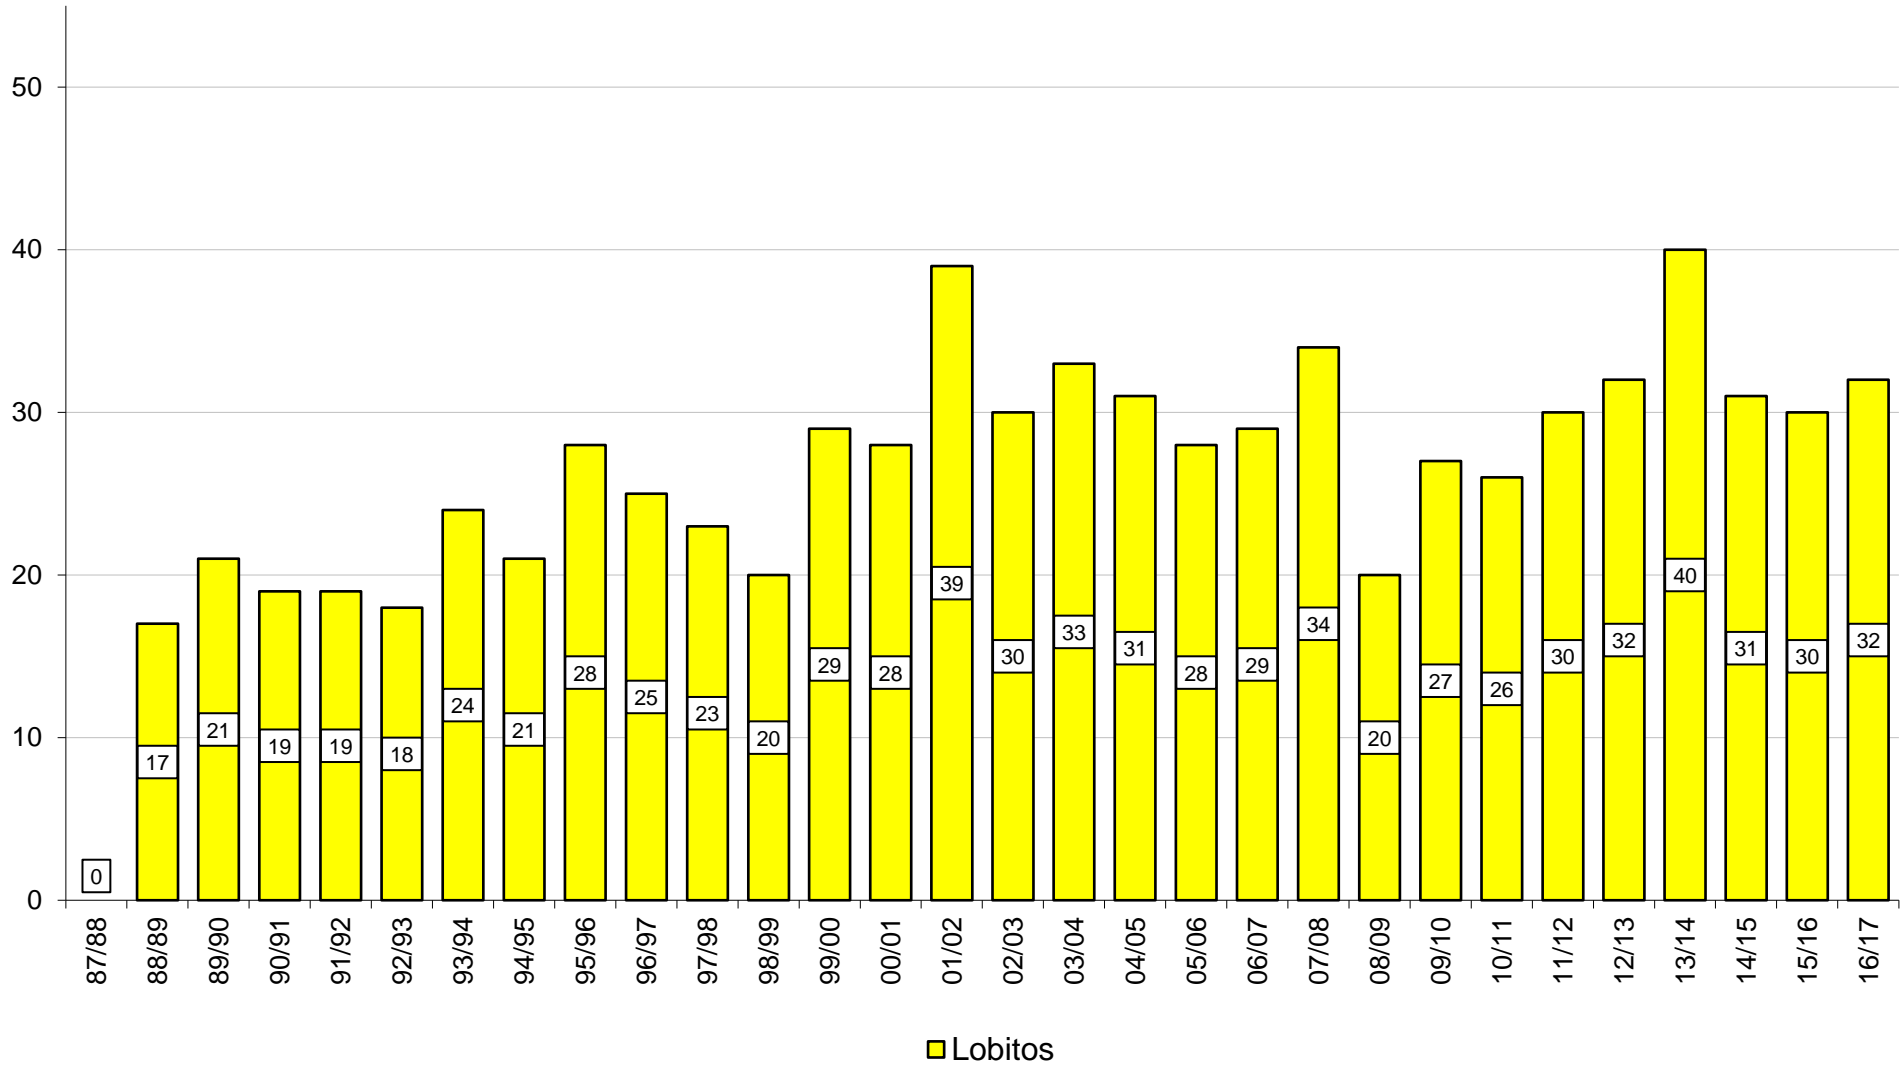

CORPO NACIONAL DE ESCUTAS · ESCUTISMO CATÓLICO PORTUGUÊS · AGRUPAMENTO 908 CARNAXIDE

30 ANOS EM NÚMEROS

QUANTOS VAMOS SENDO...

EFFECTIVOS DE AGRUPAMENTO

EFFECTIVOS POR 'SECÇÃO'

ELEMENTOS E EQUIPAS DE ANIMAÇÃO

NÚMERO MÉDIO DE ELEMENTOS POR ANIMADOR

DISTRIBUIÇÃO DOS EFECTIVOS POR SEXOS

CAMINHEIROS NO CLÃ E NA LINCE

ALCATEIAS

LOBITOS

EXPEDIÇÕES

EXPLORADORES

COMUNIDADES

PIONEIROS

CLÃS

CAMINHEIROS - CLÃ

LINCES

LINCES

ALCATEIAS

EXPEDIÇÕES

COMUNIDADES