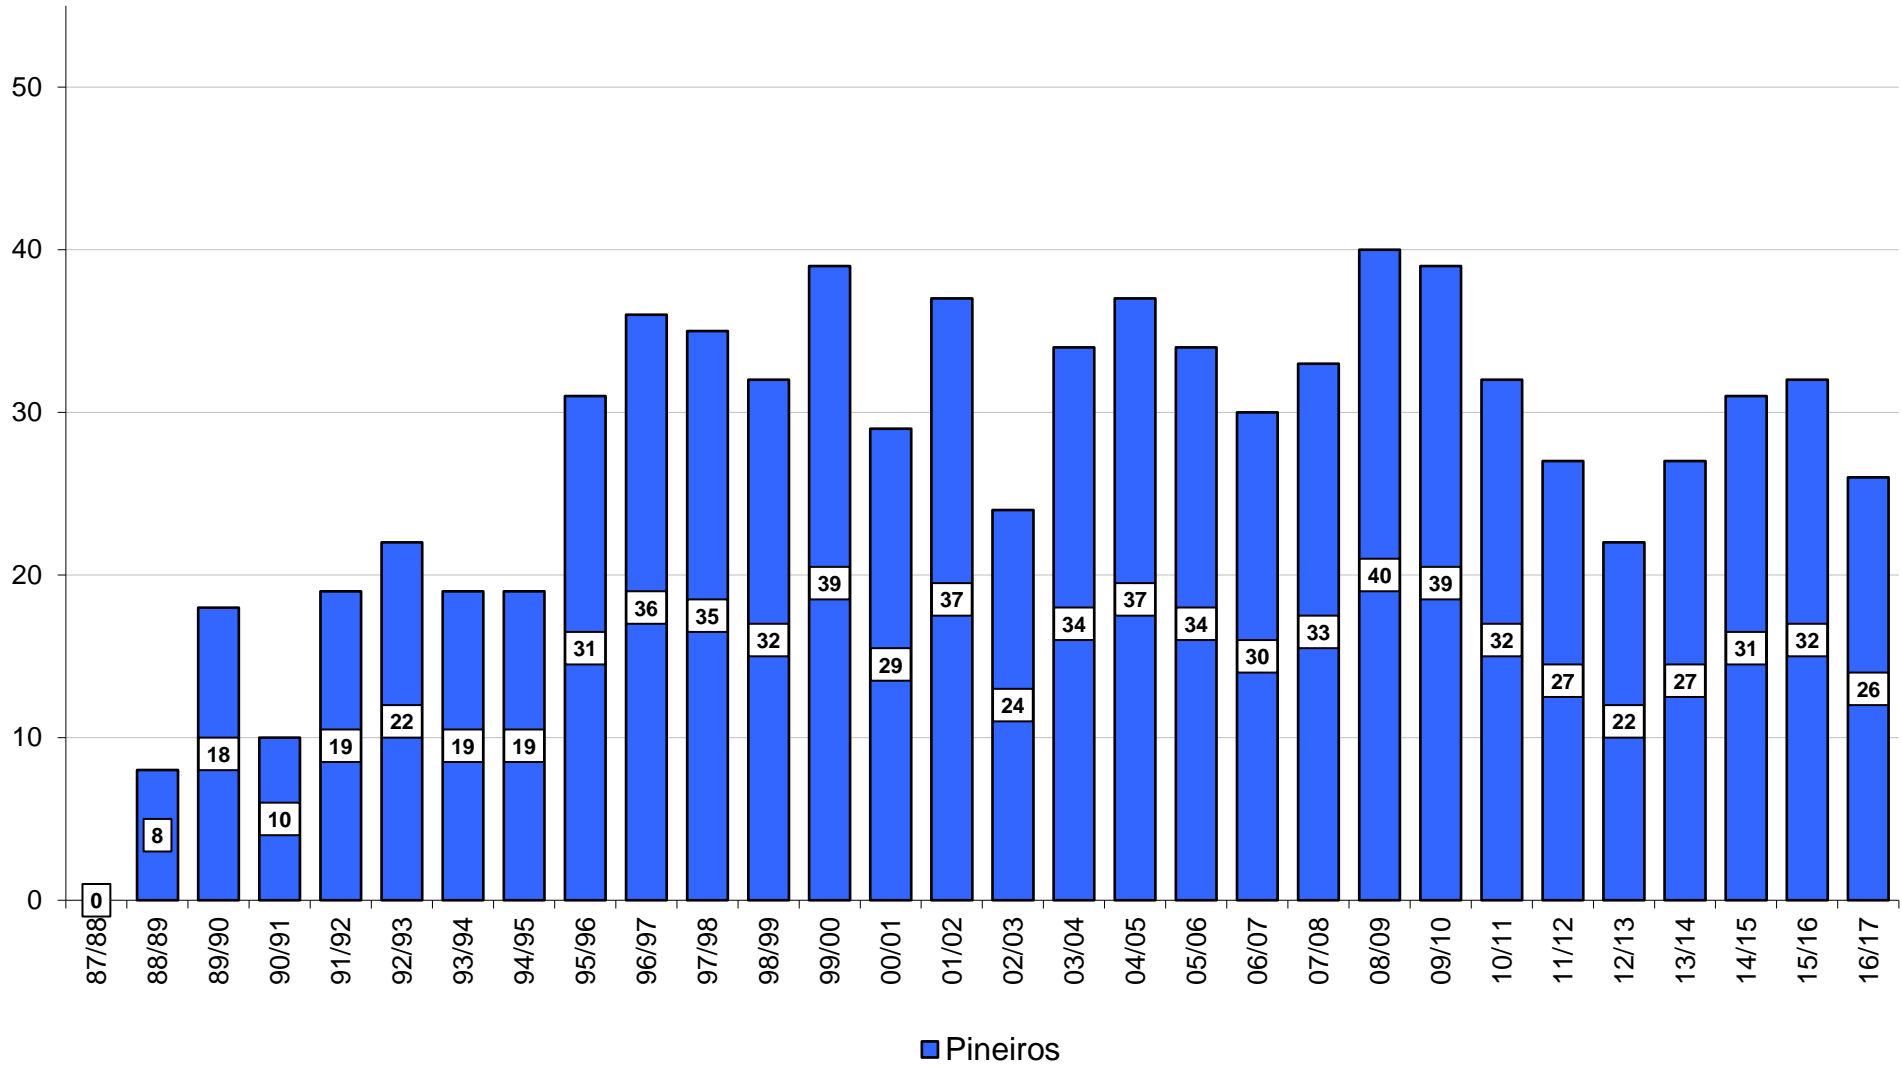

CORPO NACIONAL DE ESCUTAS · ESCUTISMO CATÓLICO PORTUGUÊS · AGRUPAMENTO 908 CARNAXIDE

30 ANOS EM NÚMEROS

QUANTOS VAMOS SENDO...

EFFECTIVOS DE AGRUPAMENTO

EFFECTIVOS POR 'SECÇÃO'

ELEMENTOS E EQUIPAS DE ANIMAÇÃO

NÚMERO MÉDIO DE ELEMENTOS POR ANIMADOR

DISTRIBUIÇÃO DOS EFECTIVOS POR SEXOS

CAMINHEIROS NO CLÃ E NA LINCE

ALCATEIAS

LOBITOS

EXPEDIÇÕES

EXPLORADORES

COMUNIDADES

PIONEIROS

CLÃS

CAMINHEIROS - CLÃ

LINCES

LINCES

ALCATEIAS

EXPEDIÇÕES

COMUNIDADES