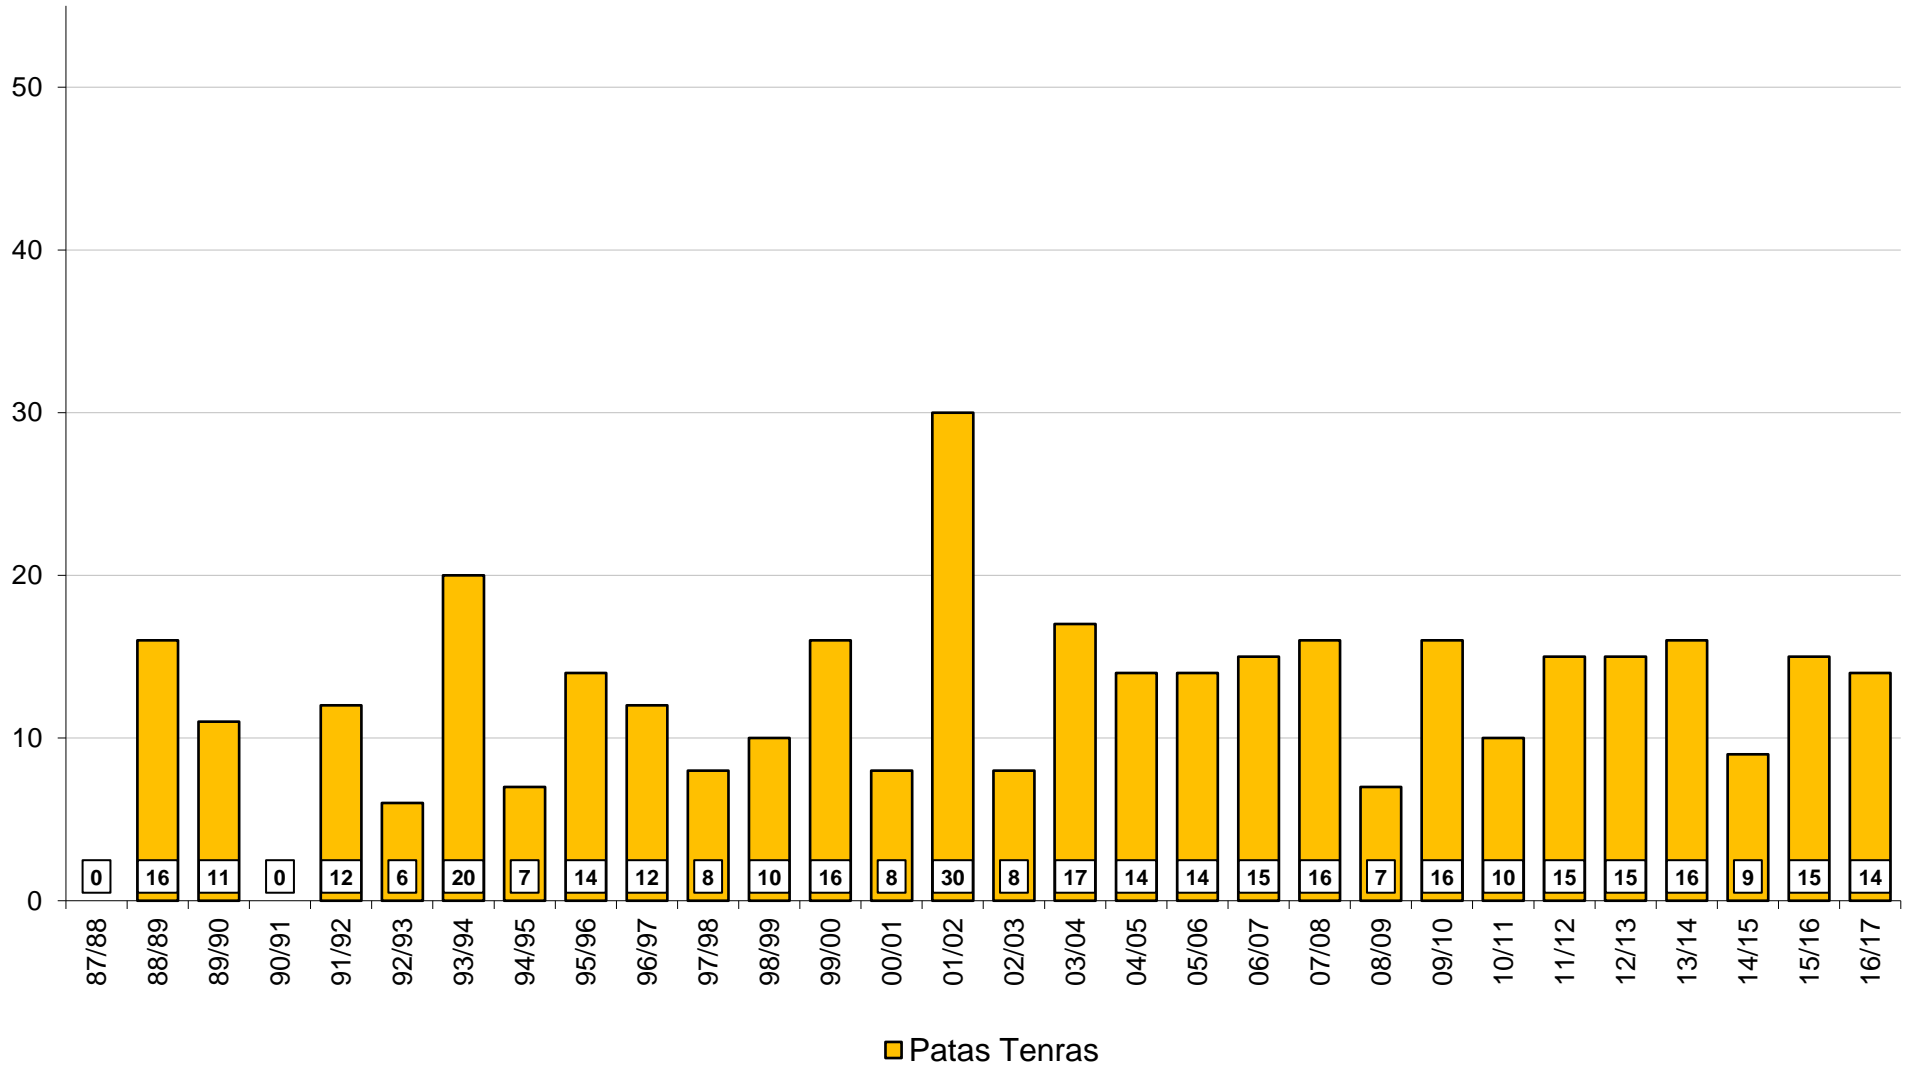

CORPO NACIONAL DE ESCUTAS · ESCUTISMO CATÓLICO PORTUGUÊS · AGRUPAMENTO 908 CARNAXIDE

30 ANOS EM NÚMEROS

QUANTOS VAMOS SENDO...

EFFECTIVOS DE AGRUPAMENTO

EFFECTIVOS POR 'SECÇÃO'

ELEMENTOS E EQUIPAS DE ANIMAÇÃO

NÚMERO MÉDIO DE ELEMENTOS POR ANIMADOR

DISTRIBUIÇÃO DOS EFECTIVOS POR SEXOS

CAMINHEIROS NO CLÃ E NA LINCE

ALCATEIAS

LOBITOS

EXPEDIÇÕES

EXPLORADORES

COMUNIDADES

PIONEIROS

CLÃS

CAMINHEIROS - CLÃ

LINCES

LINCES

ALCATEIAS

EXPEDIÇÕES

COMUNIDADES