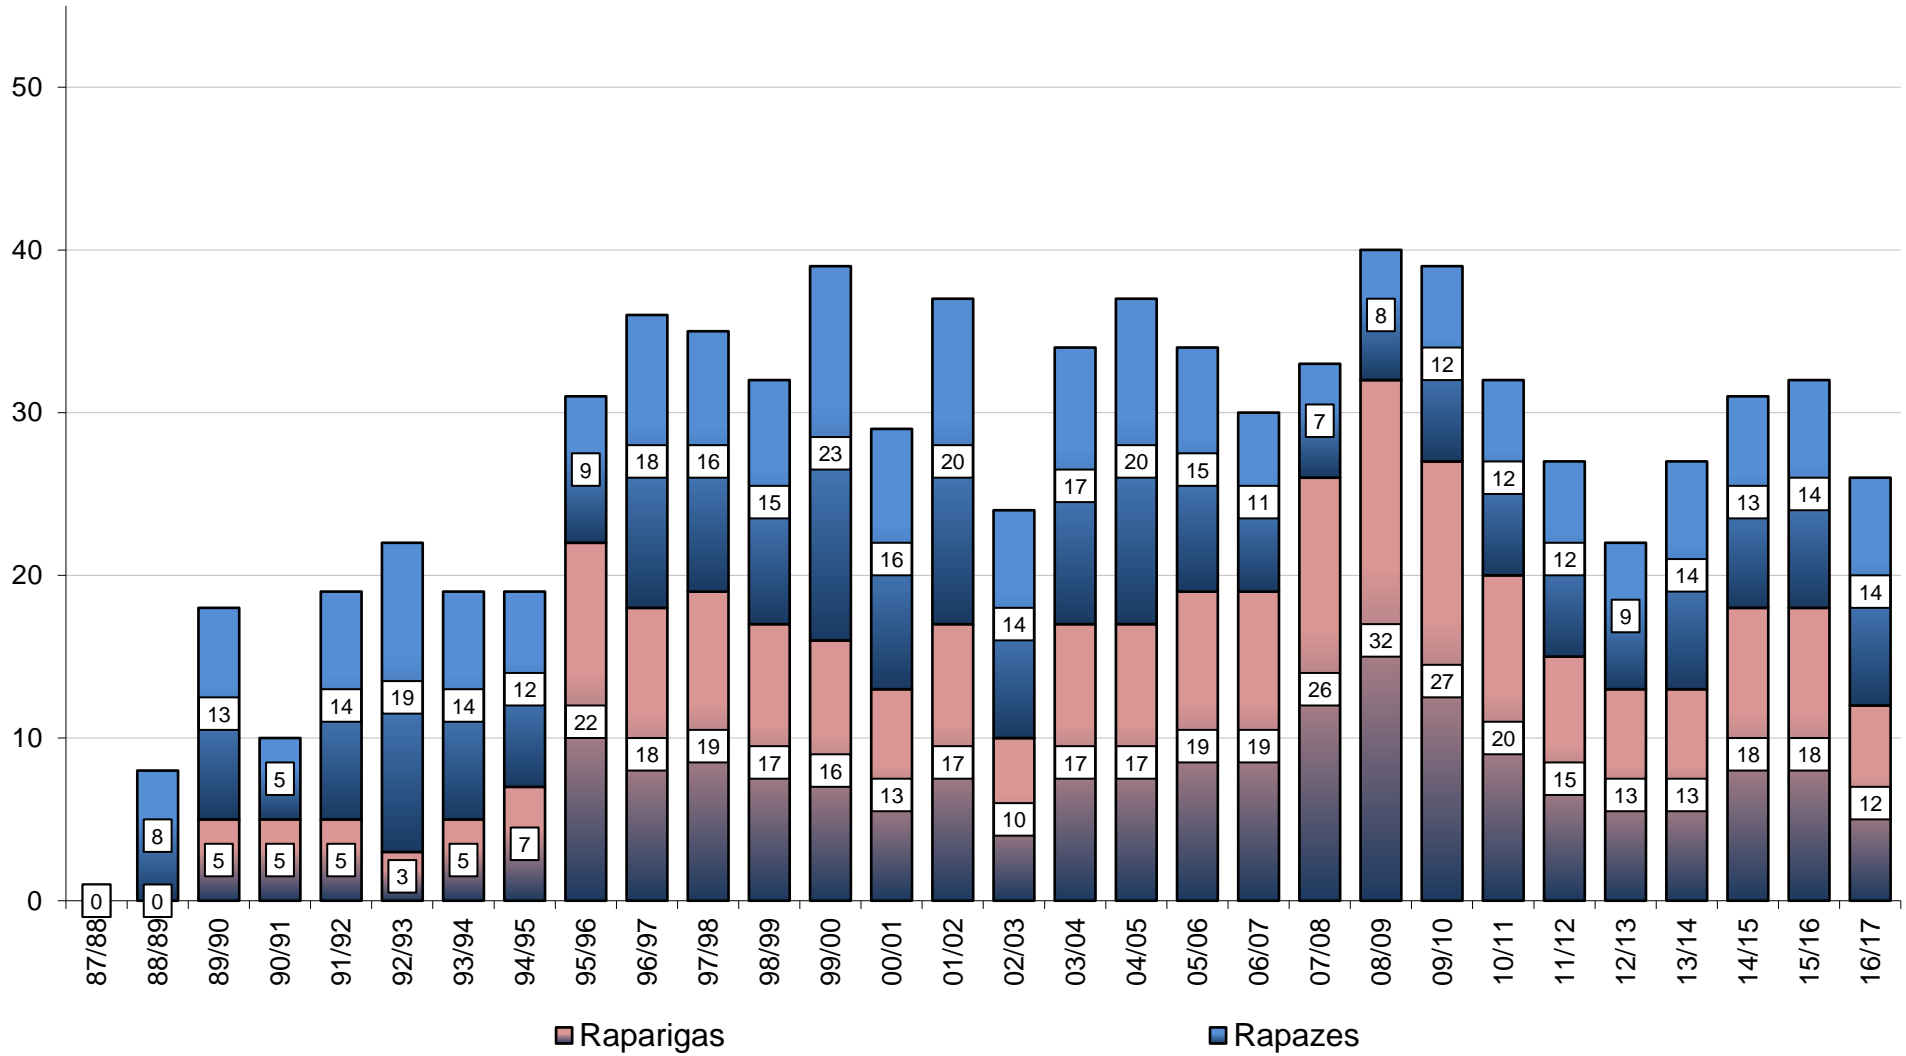

CORPO NACIONAL DE ESCUTAS · ESCUTISMO CATÓLICO PORTUGUÊS · AGRUPAMENTO 908 CARNAXIDE

30 ANOS EM NÚMEROS

QUANTOS VAMOS SENDO...

EFFECTIVOS DE AGRUPAMENTO

EFFECTIVOS POR 'SECÇÃO'

ELEMENTOS E EQUIPAS DE ANIMAÇÃO

NÚMERO MÉDIO DE ELEMENTOS POR ANIMADOR

DISTRIBUIÇÃO DOS EFECTIVOS POR SEXOS

CAMINHEIROS NO CLÃ E NA LINCE

ALCATEIAS

LOBITOS

EXPEDIÇÕES

EXPLORADORES

COMUNIDADES

PIONEIROS

CLÃS

CAMINHEIROS - CLÃ

LINCES

LINCES

ALCATEIAS

EXPEDIÇÕES

COMUNIDADES